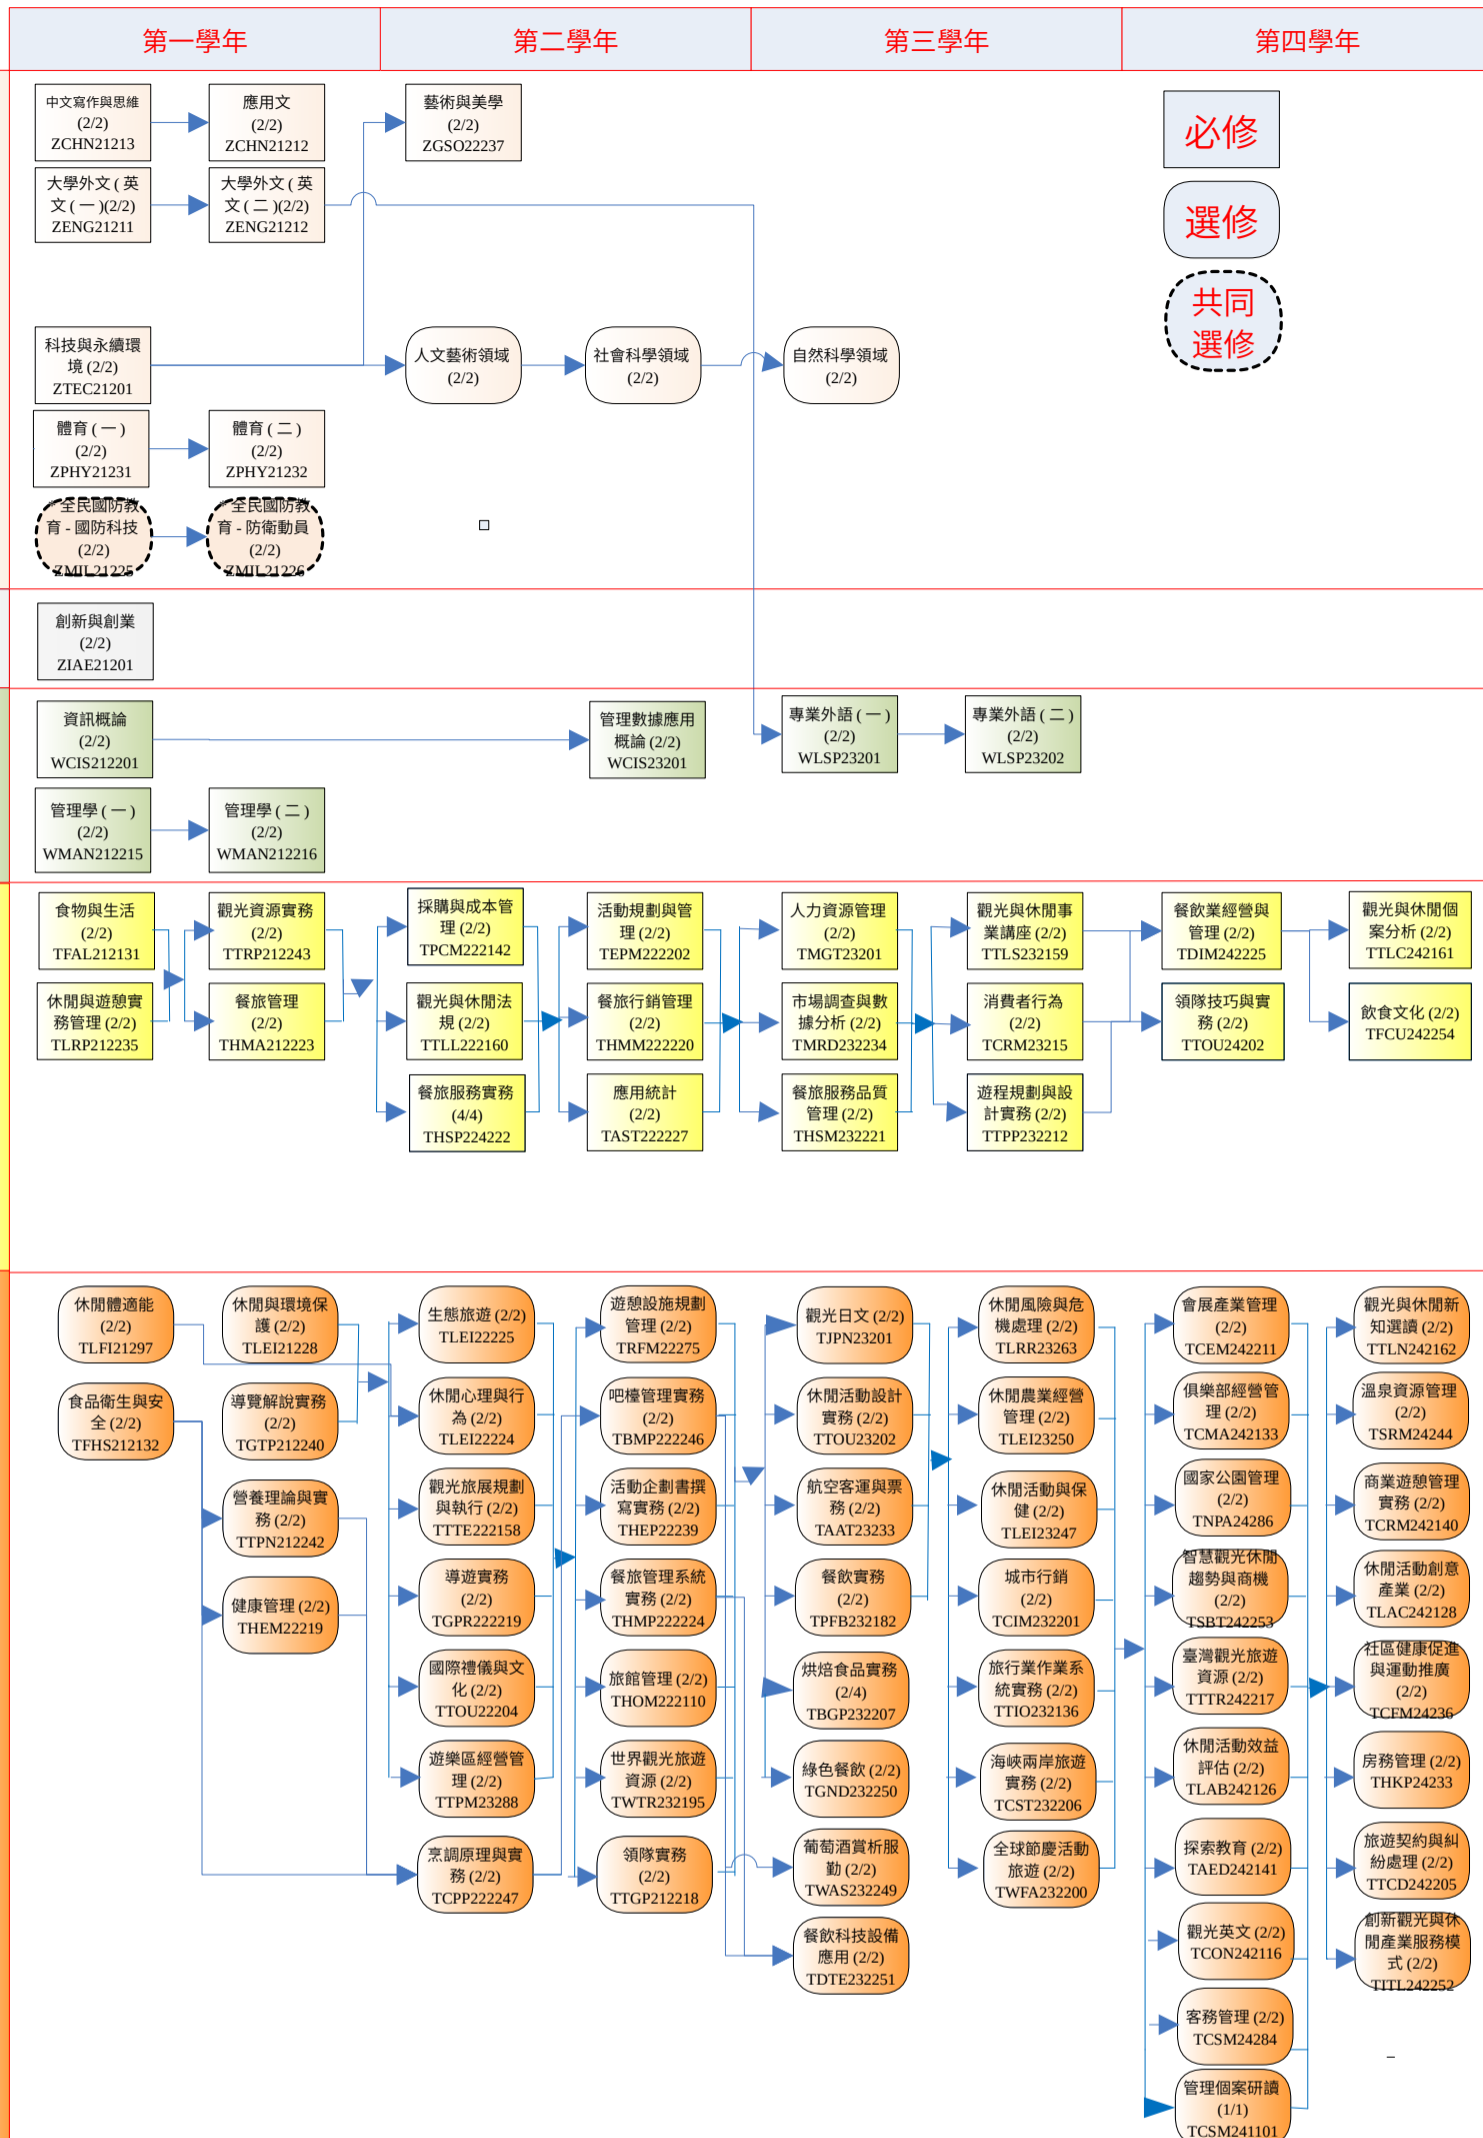

# 108 入學竹日四技

第一學年

第二學年

第三學年

第四學年

校通識課程

校職能

院核心

系專業必修

系專業選修

# 108 入學竹進四技

108 入學北日四技

108 入學北進院二技