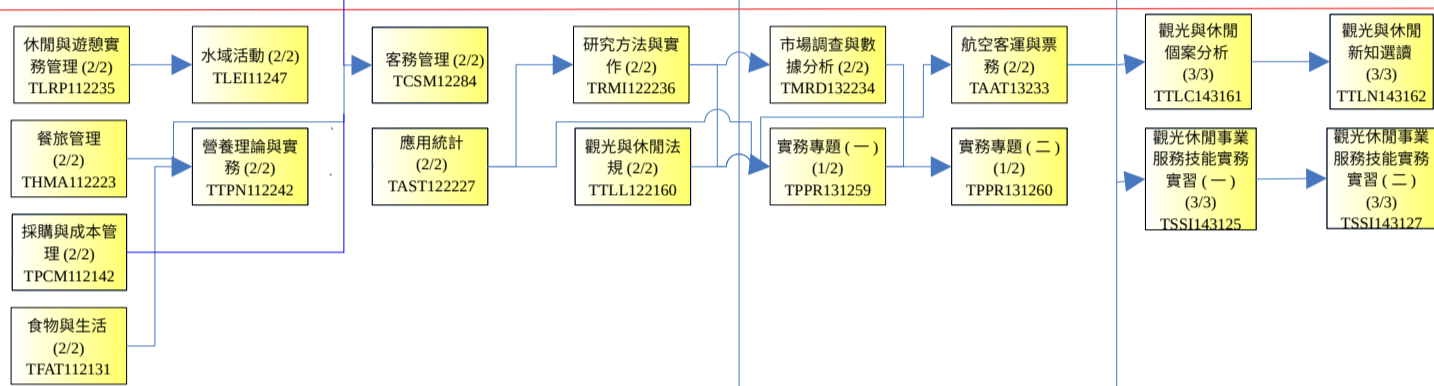

108 入學竹日四技

第一學年

第二學年

第三學年

第四學年

校通識課程

校職能

院核心

系專業必修

系專業選修