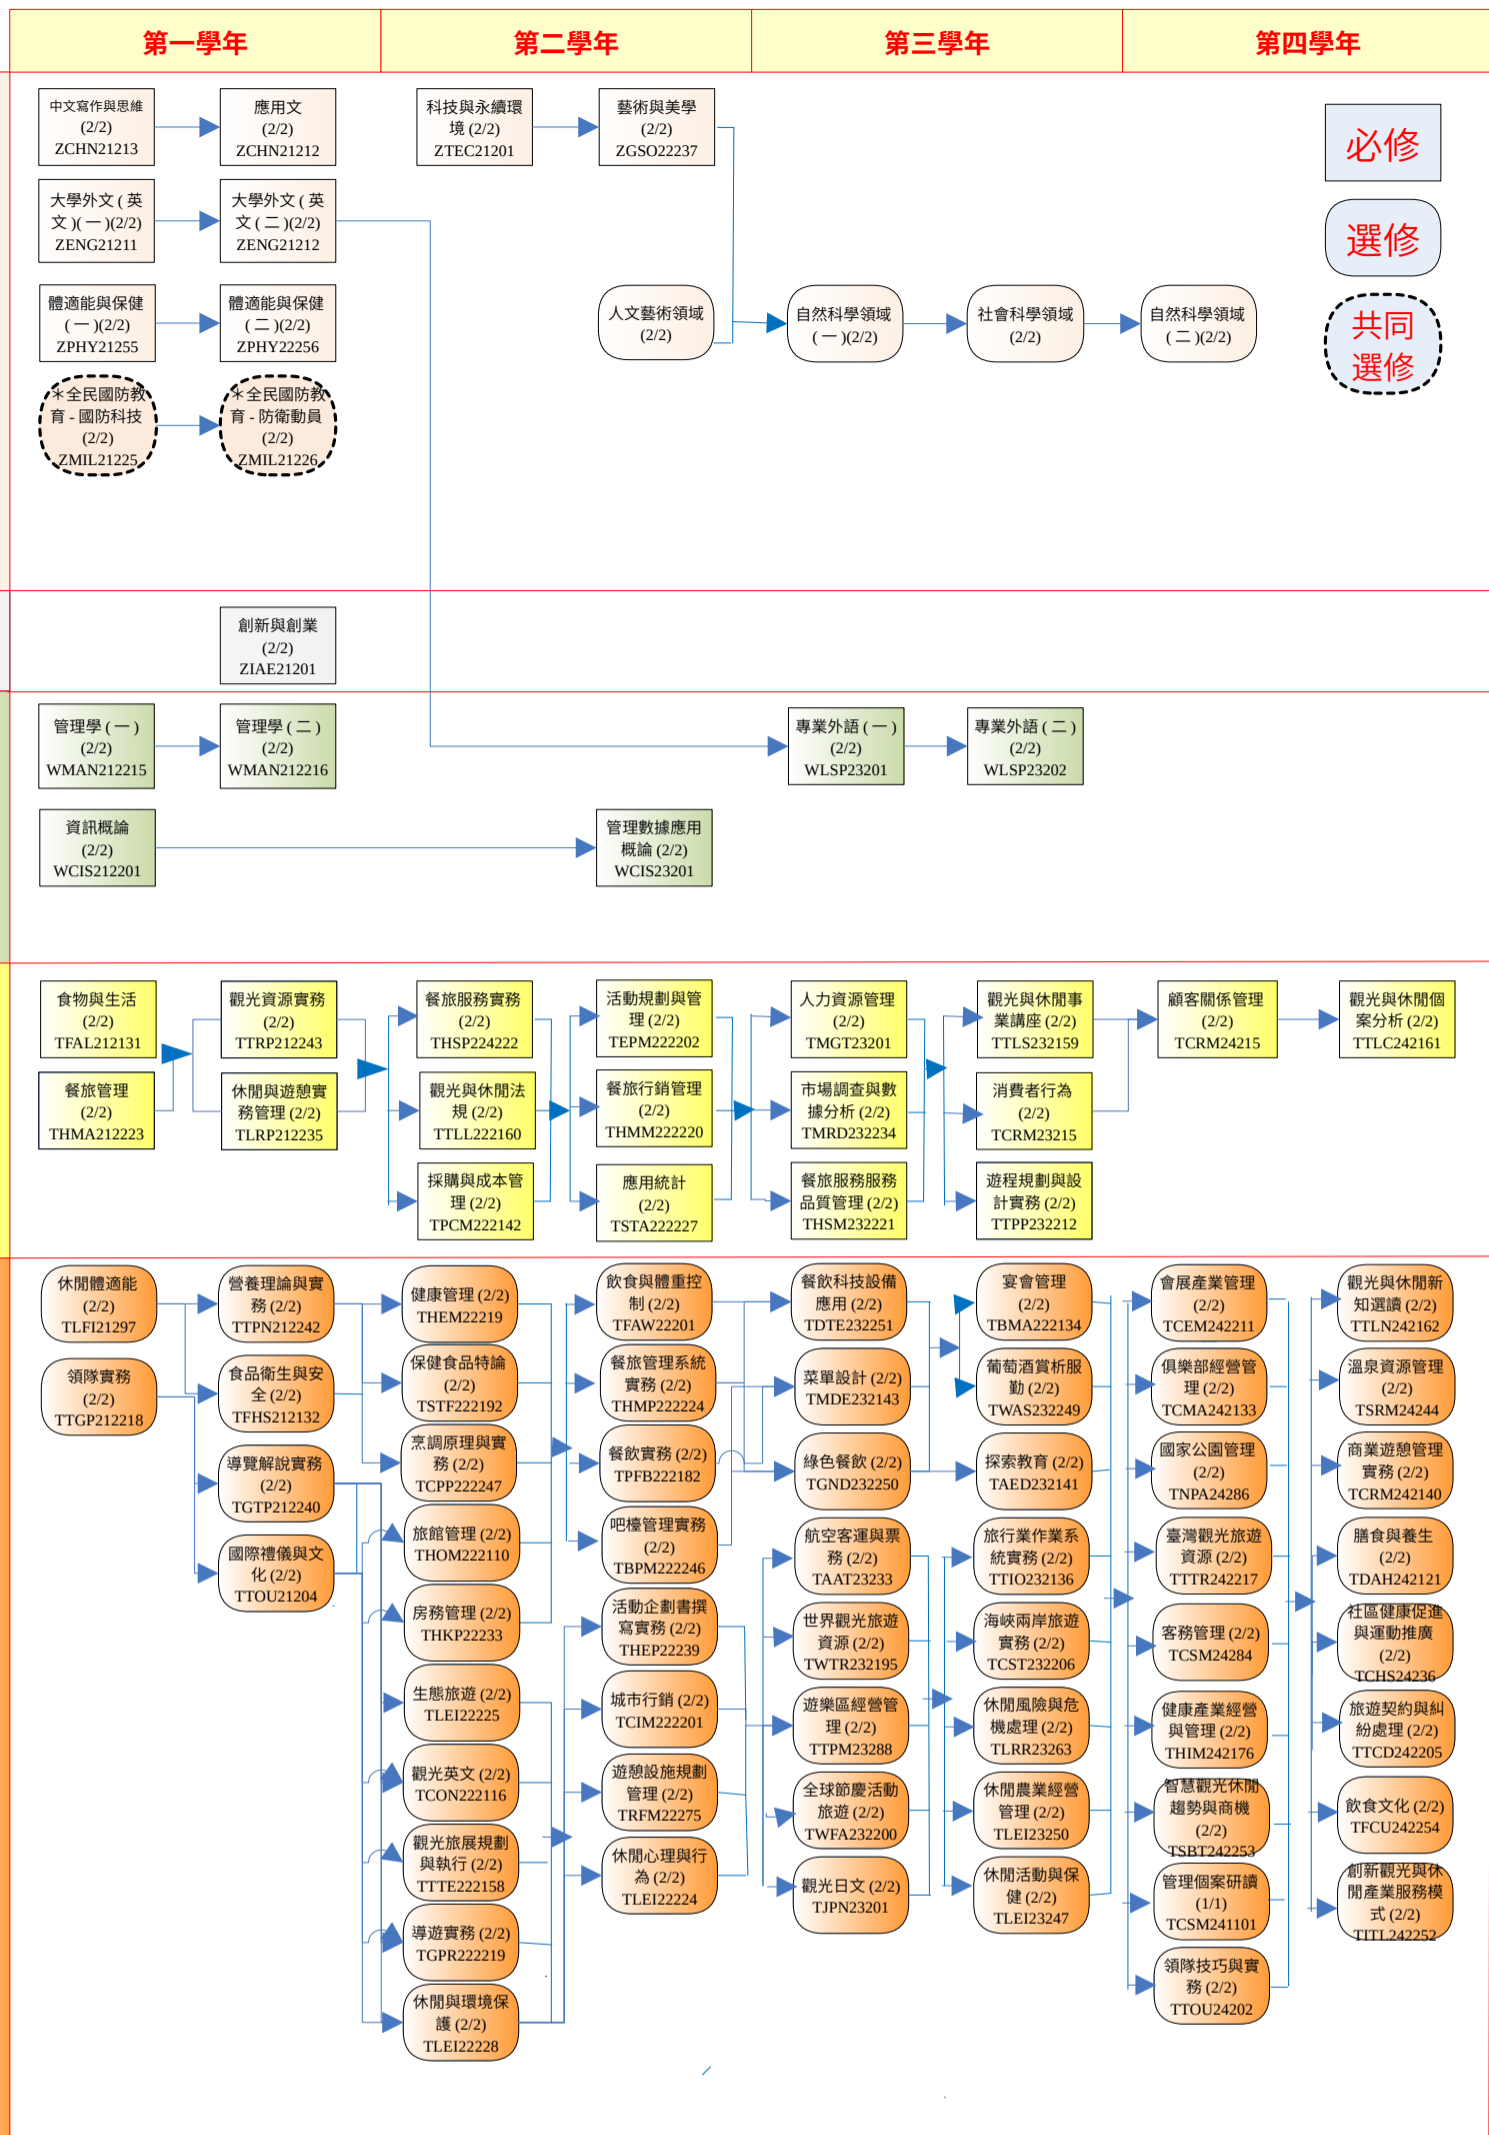

# 108 入學竹日四技

第一學年

第二學年

第三學年

第四學年

校通識課程

校職能

院核心

系專業必修

系專業選修

# 108 入學竹進四技

108 入學北日四技

108 入學北進院二技