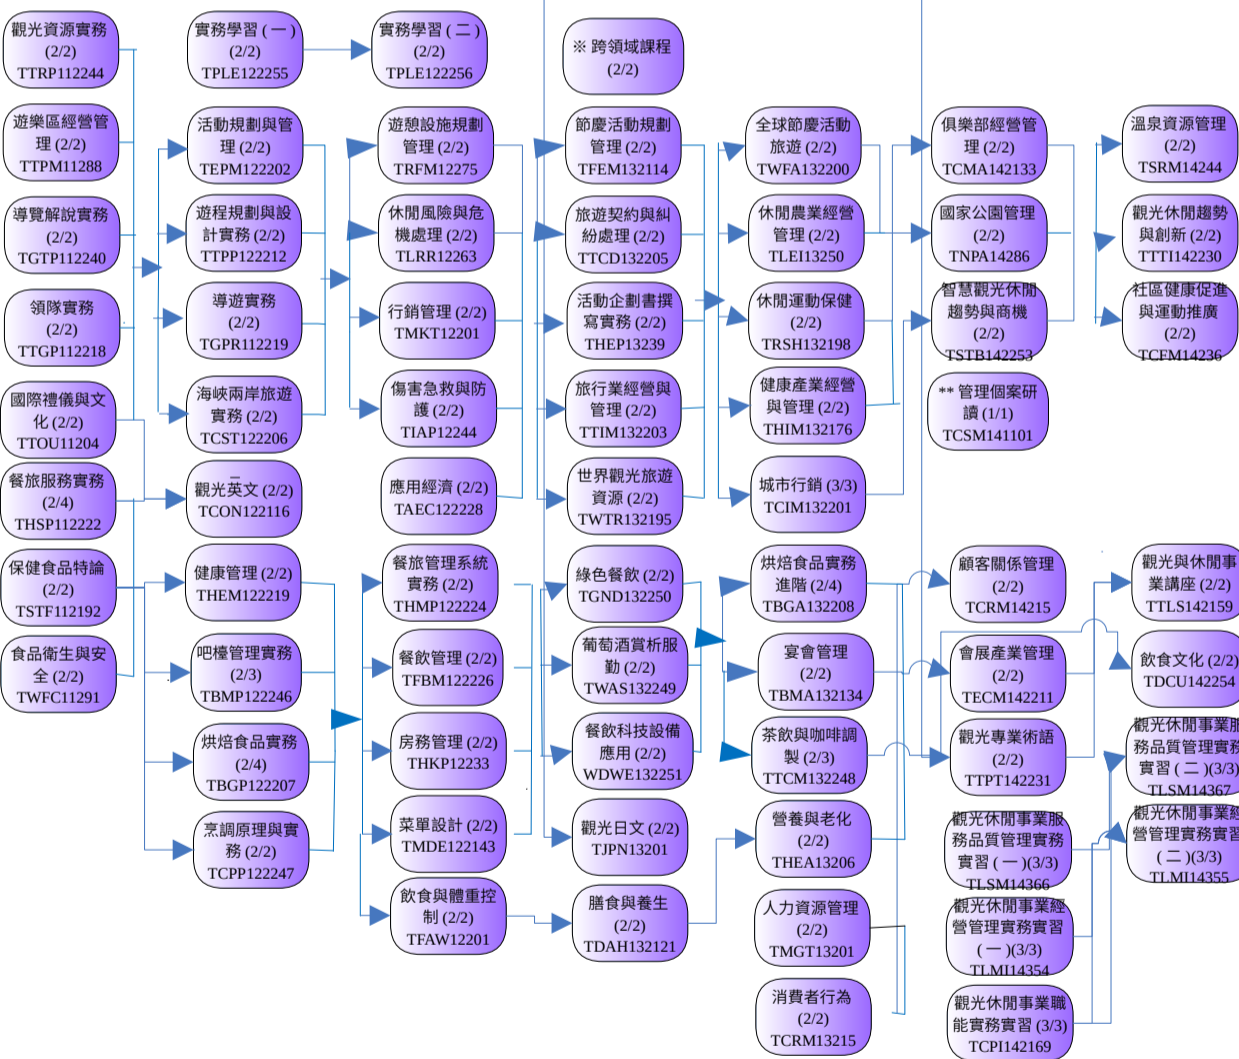

# 108 入學竹日四技

第一學年

第二學年

第三學年

第四學年

校通識課程

校職能

院核心

系專業必修

系專業選修

# 108 入學竹進四技

108 入學北日四技

108 入學北進院二技