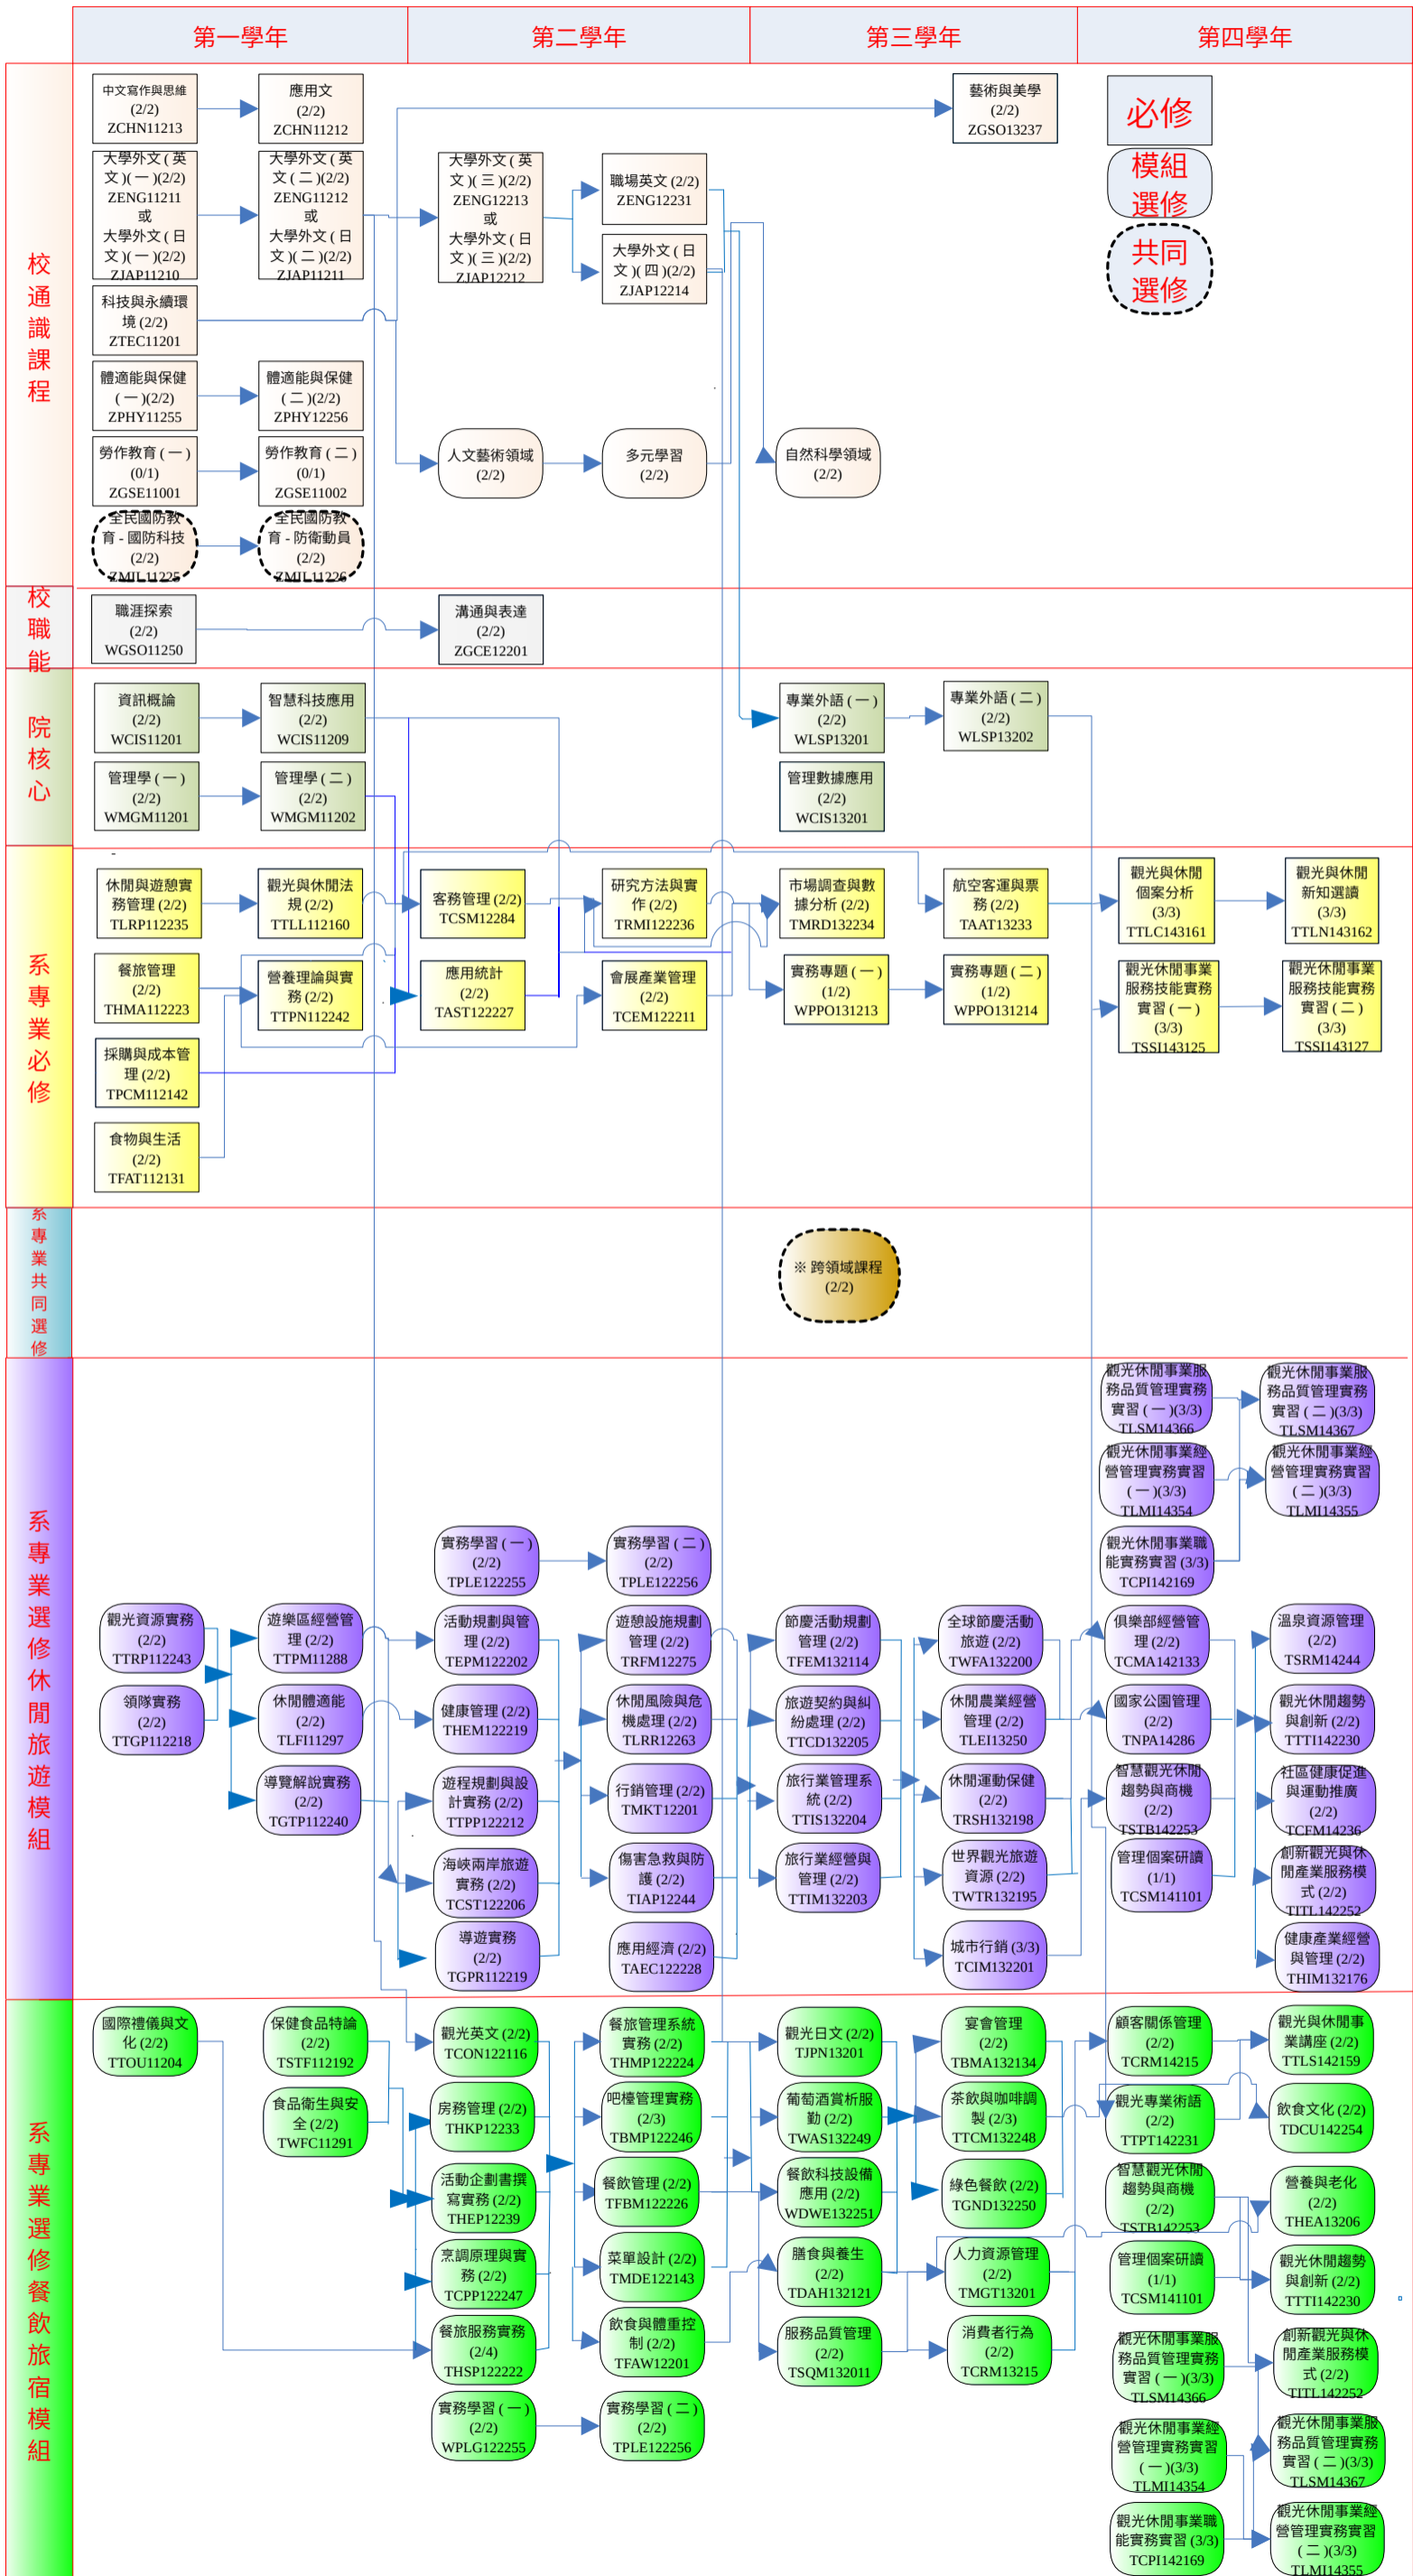

# 108 入學竹日四技

第一學年

第二學年

第三學年

第四學年

校通識課程

校職能

院核心

系專業必修

系專業選修

# 108 入學竹進四技

108 入學北日四技

108 入學北進院二技