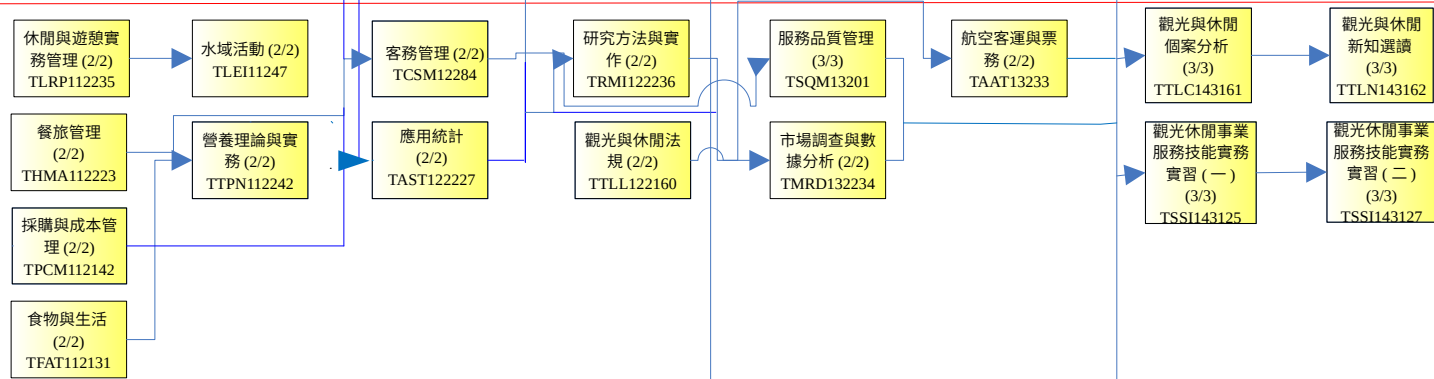

系專業選修

107 入學竹進四技

第一學年

第二學年

第三學年

第四學年

校通識課程

院核心