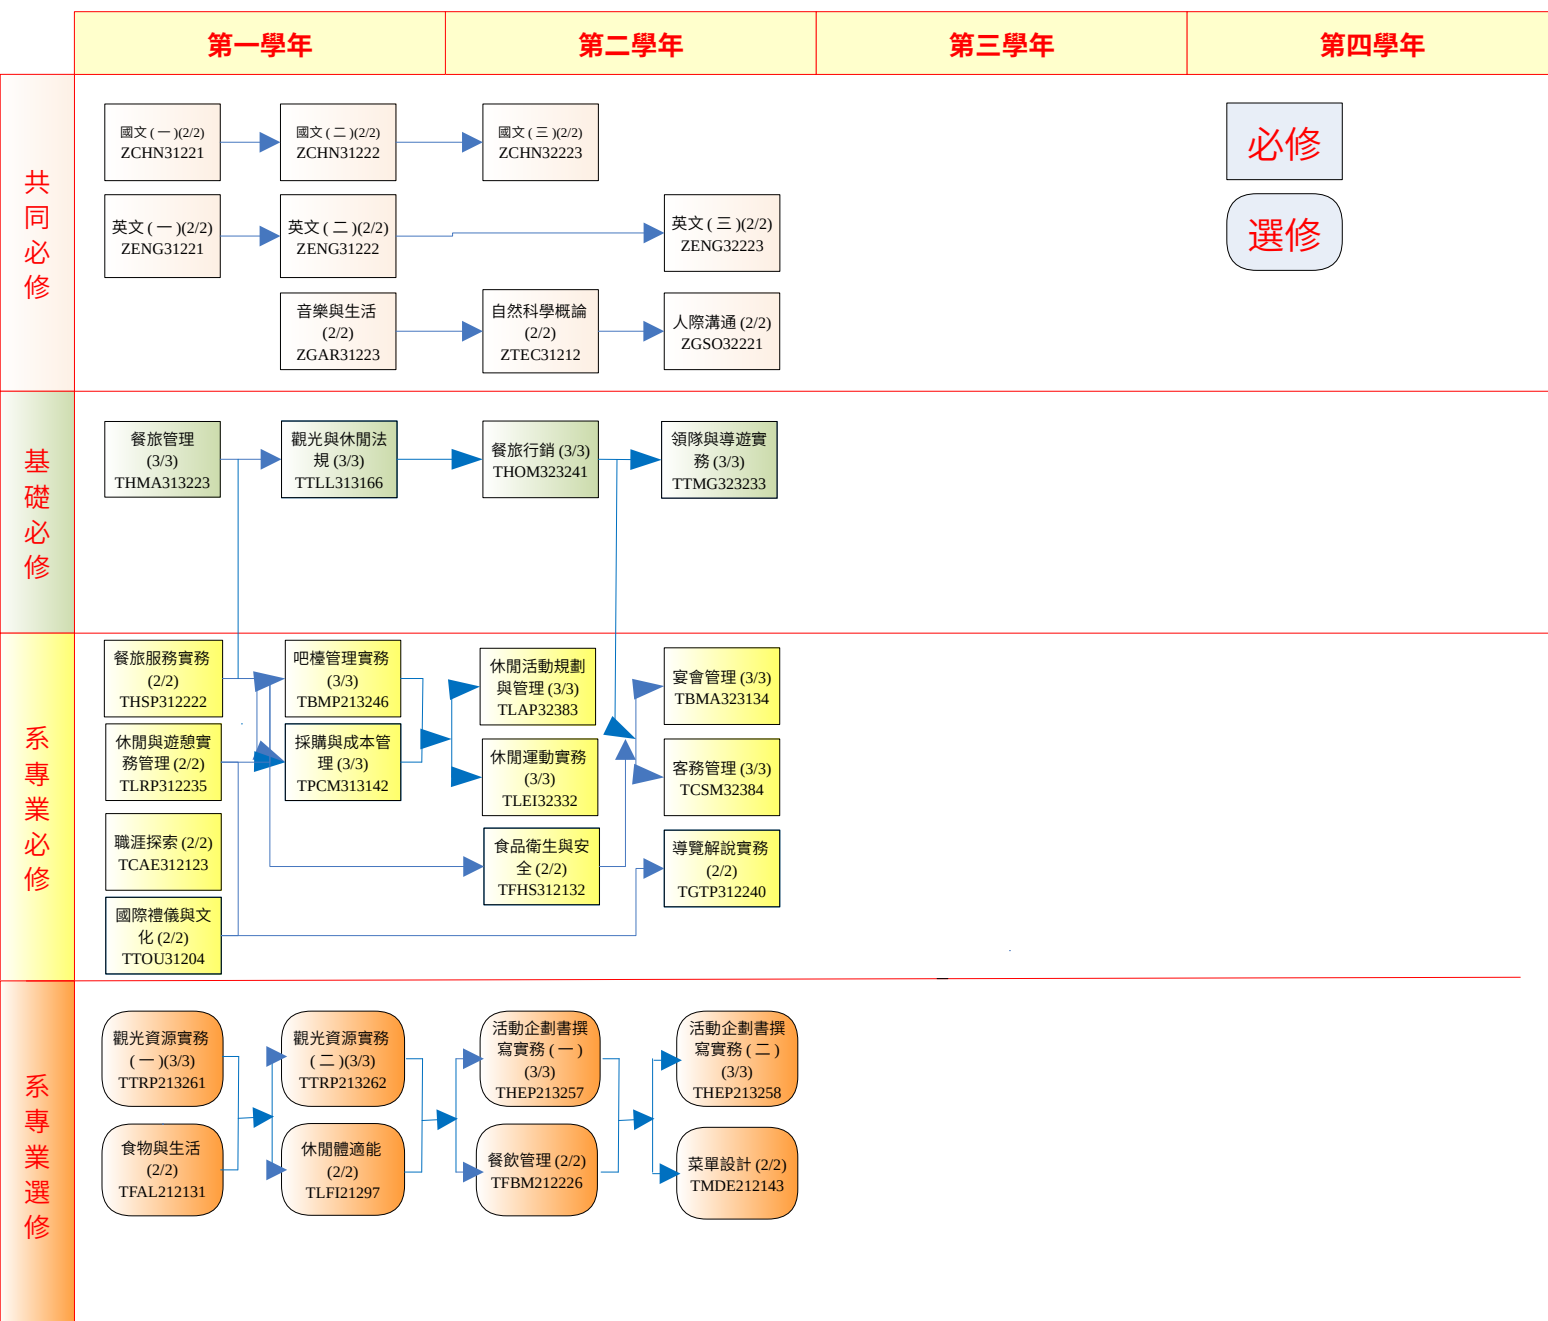

系專業必修

系專業選修

107 入學北日四技

107 入學北進四技

107 入學北進院二技