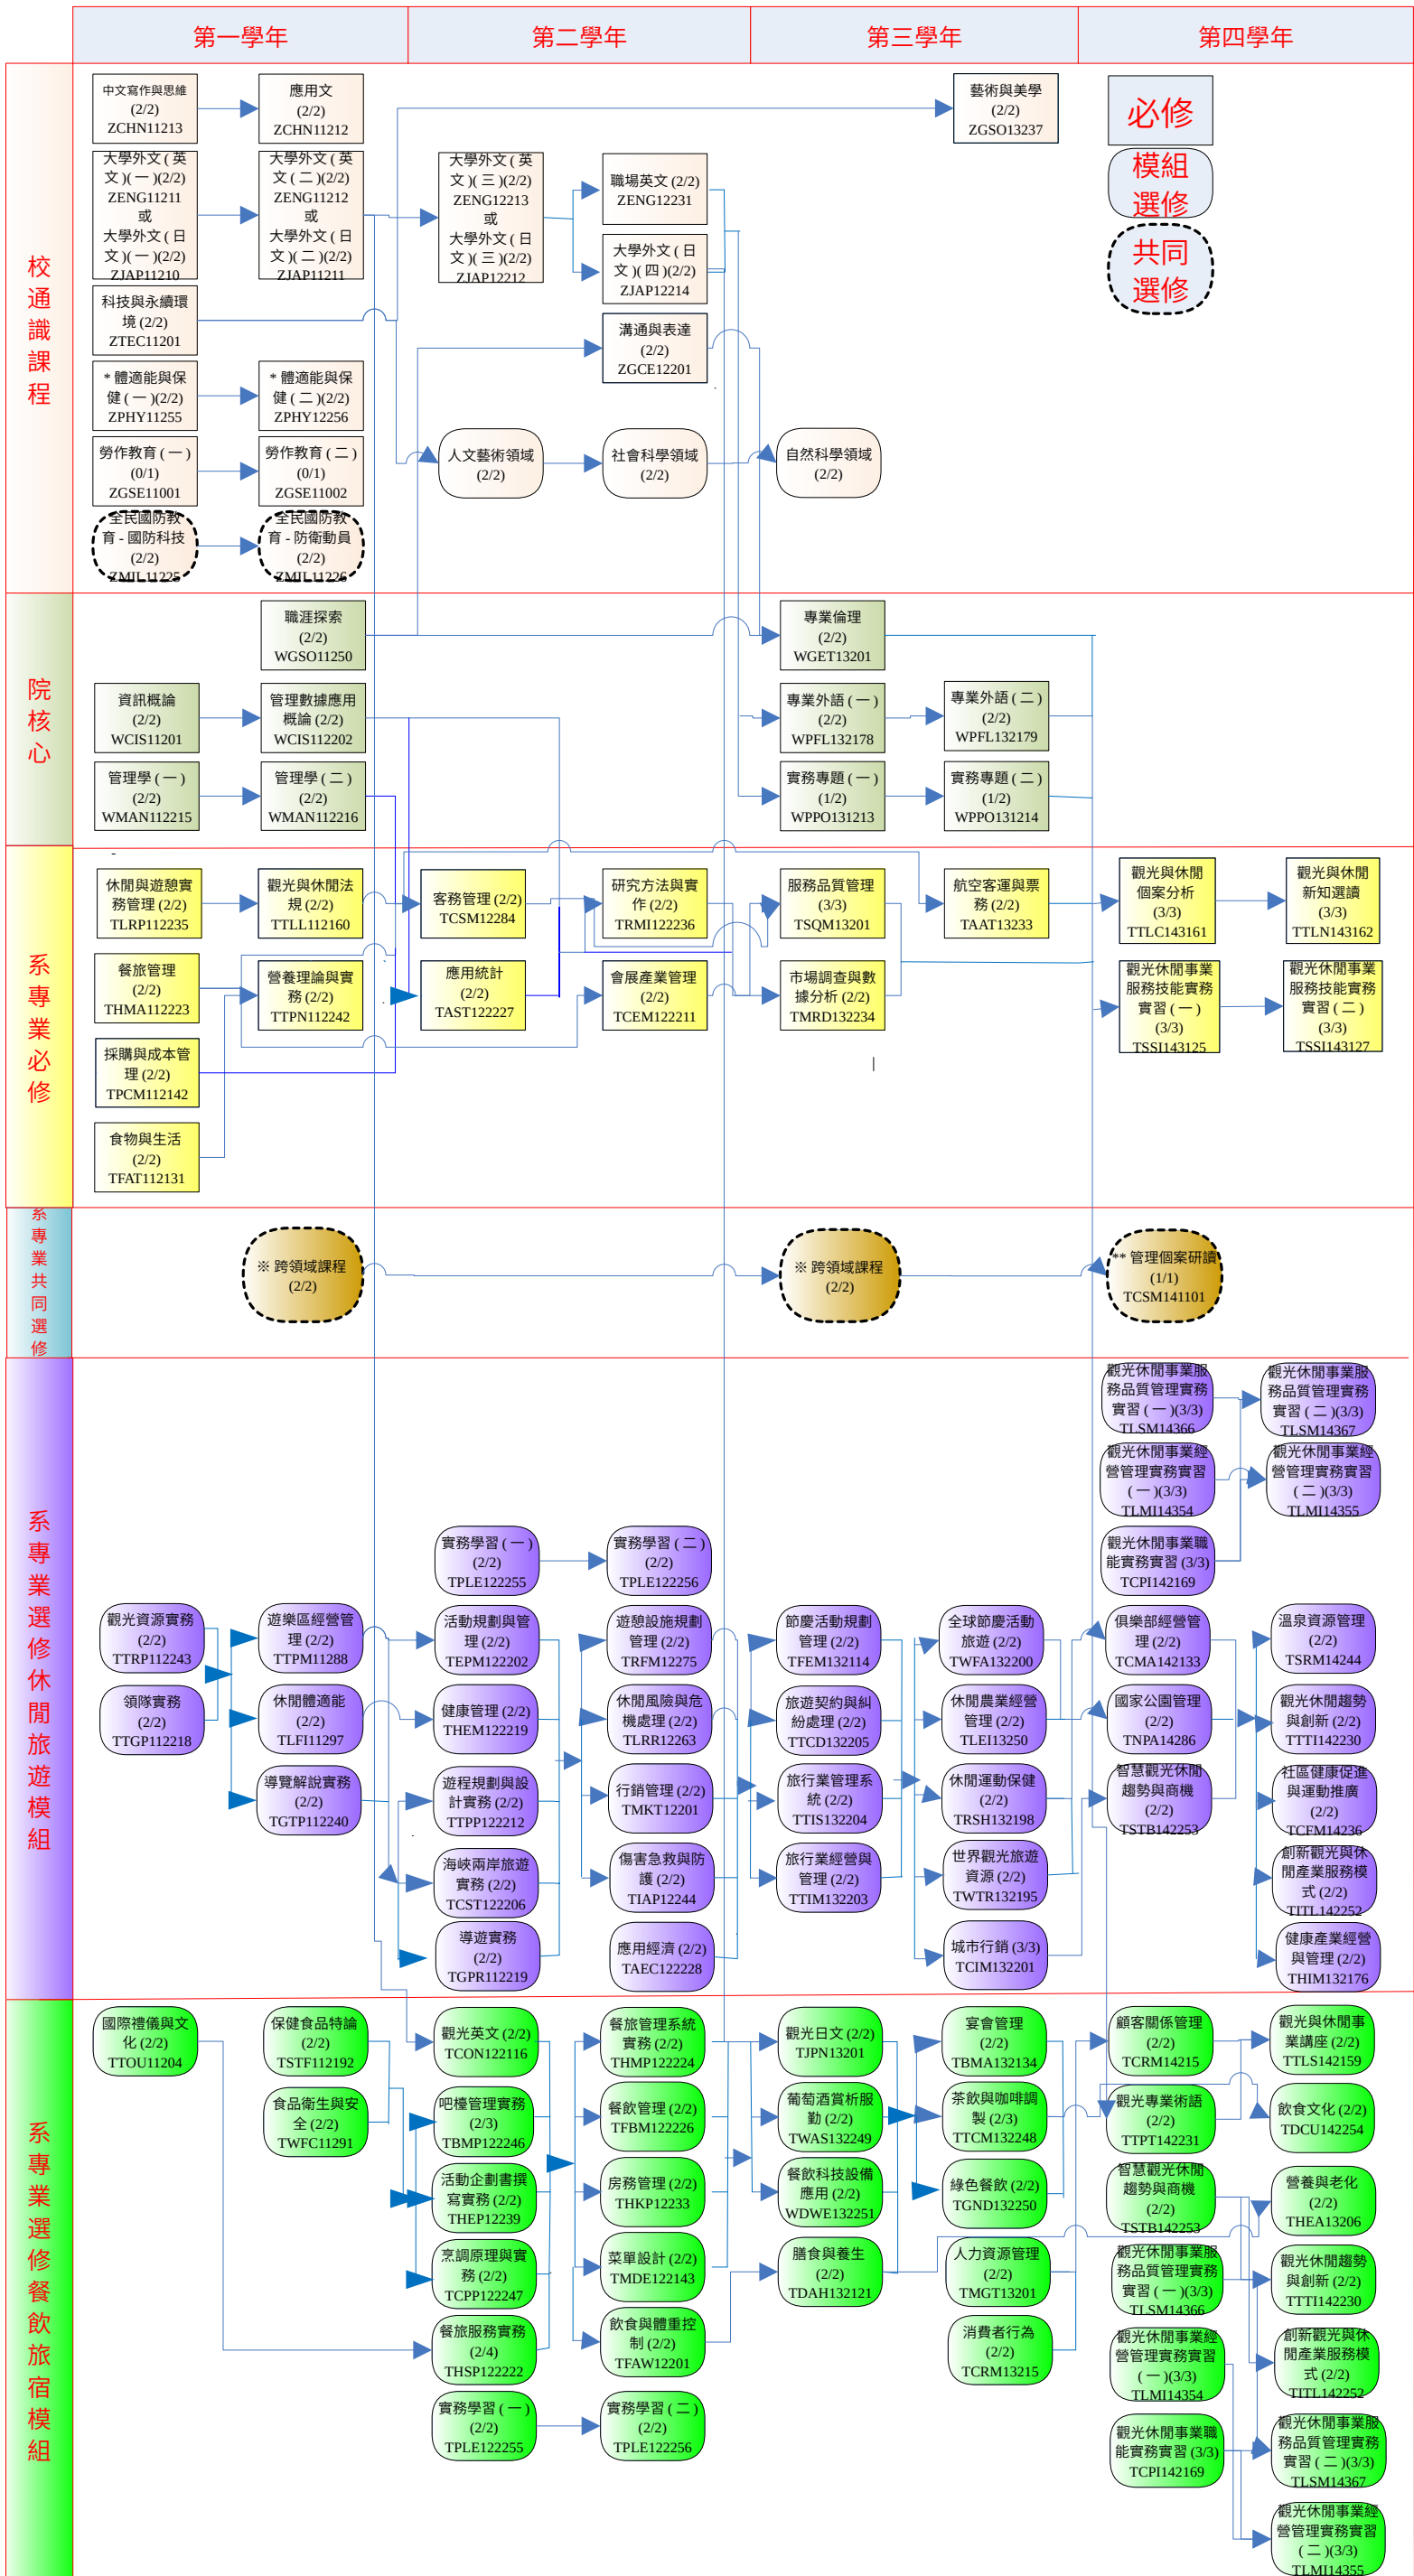

第一學年

第二學年

第三學年

第四學年

校通識課程

必修
模組
選修
共同
選修

院核心

系專業必修

系專業選修

107 入學竹進四技

第一學年

第二學年

第三學年

第四學年

校通識課程

院核心

系專業必修

系專業選修

107 入學北日四技

107 入學北進四技

107 入學北進院二技