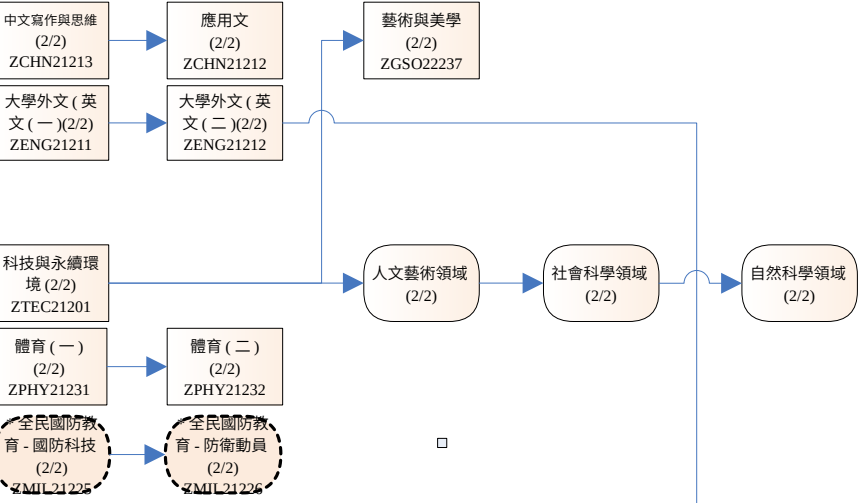

系專業選修

107 入學竹進四技

第一學年

第二學年

第三學年

第四學年

校通識課程

院核心