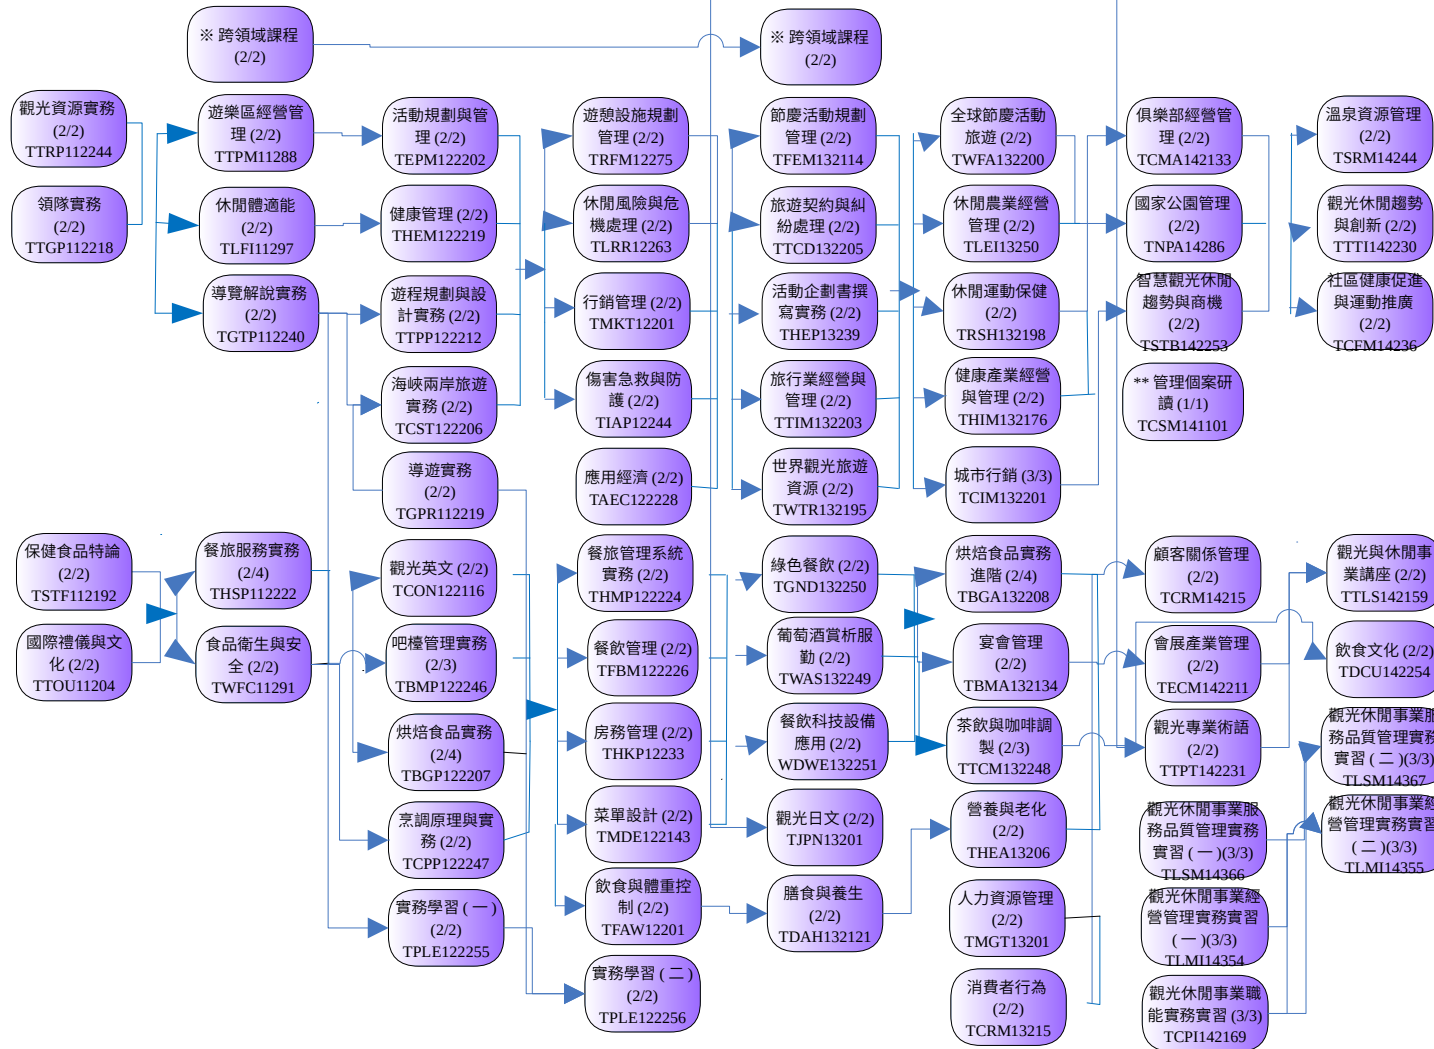

第一學年

第二學年

第三學年

第四學年

校通識課程

必修
模組
選修
共同
選修

院核心

系專業必修

系專業選修

107 入學竹進四技

第一學年

第二學年

第三學年

第四學年

校通識課程

院核心