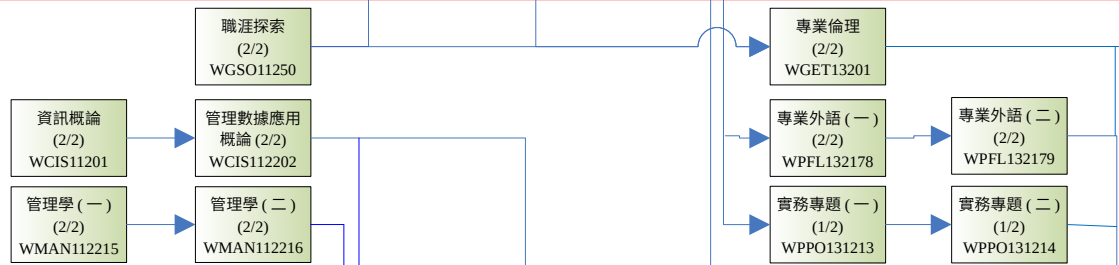

第一學年

第二學年

第三學年

第四學年

校通識課程

必修
模組
選修
共同
選修

院核心

系專業必修

系專業選修

107 入學竹進四技

第一學年

第二學年

第三學年

第四學年

校通識課程

院核心