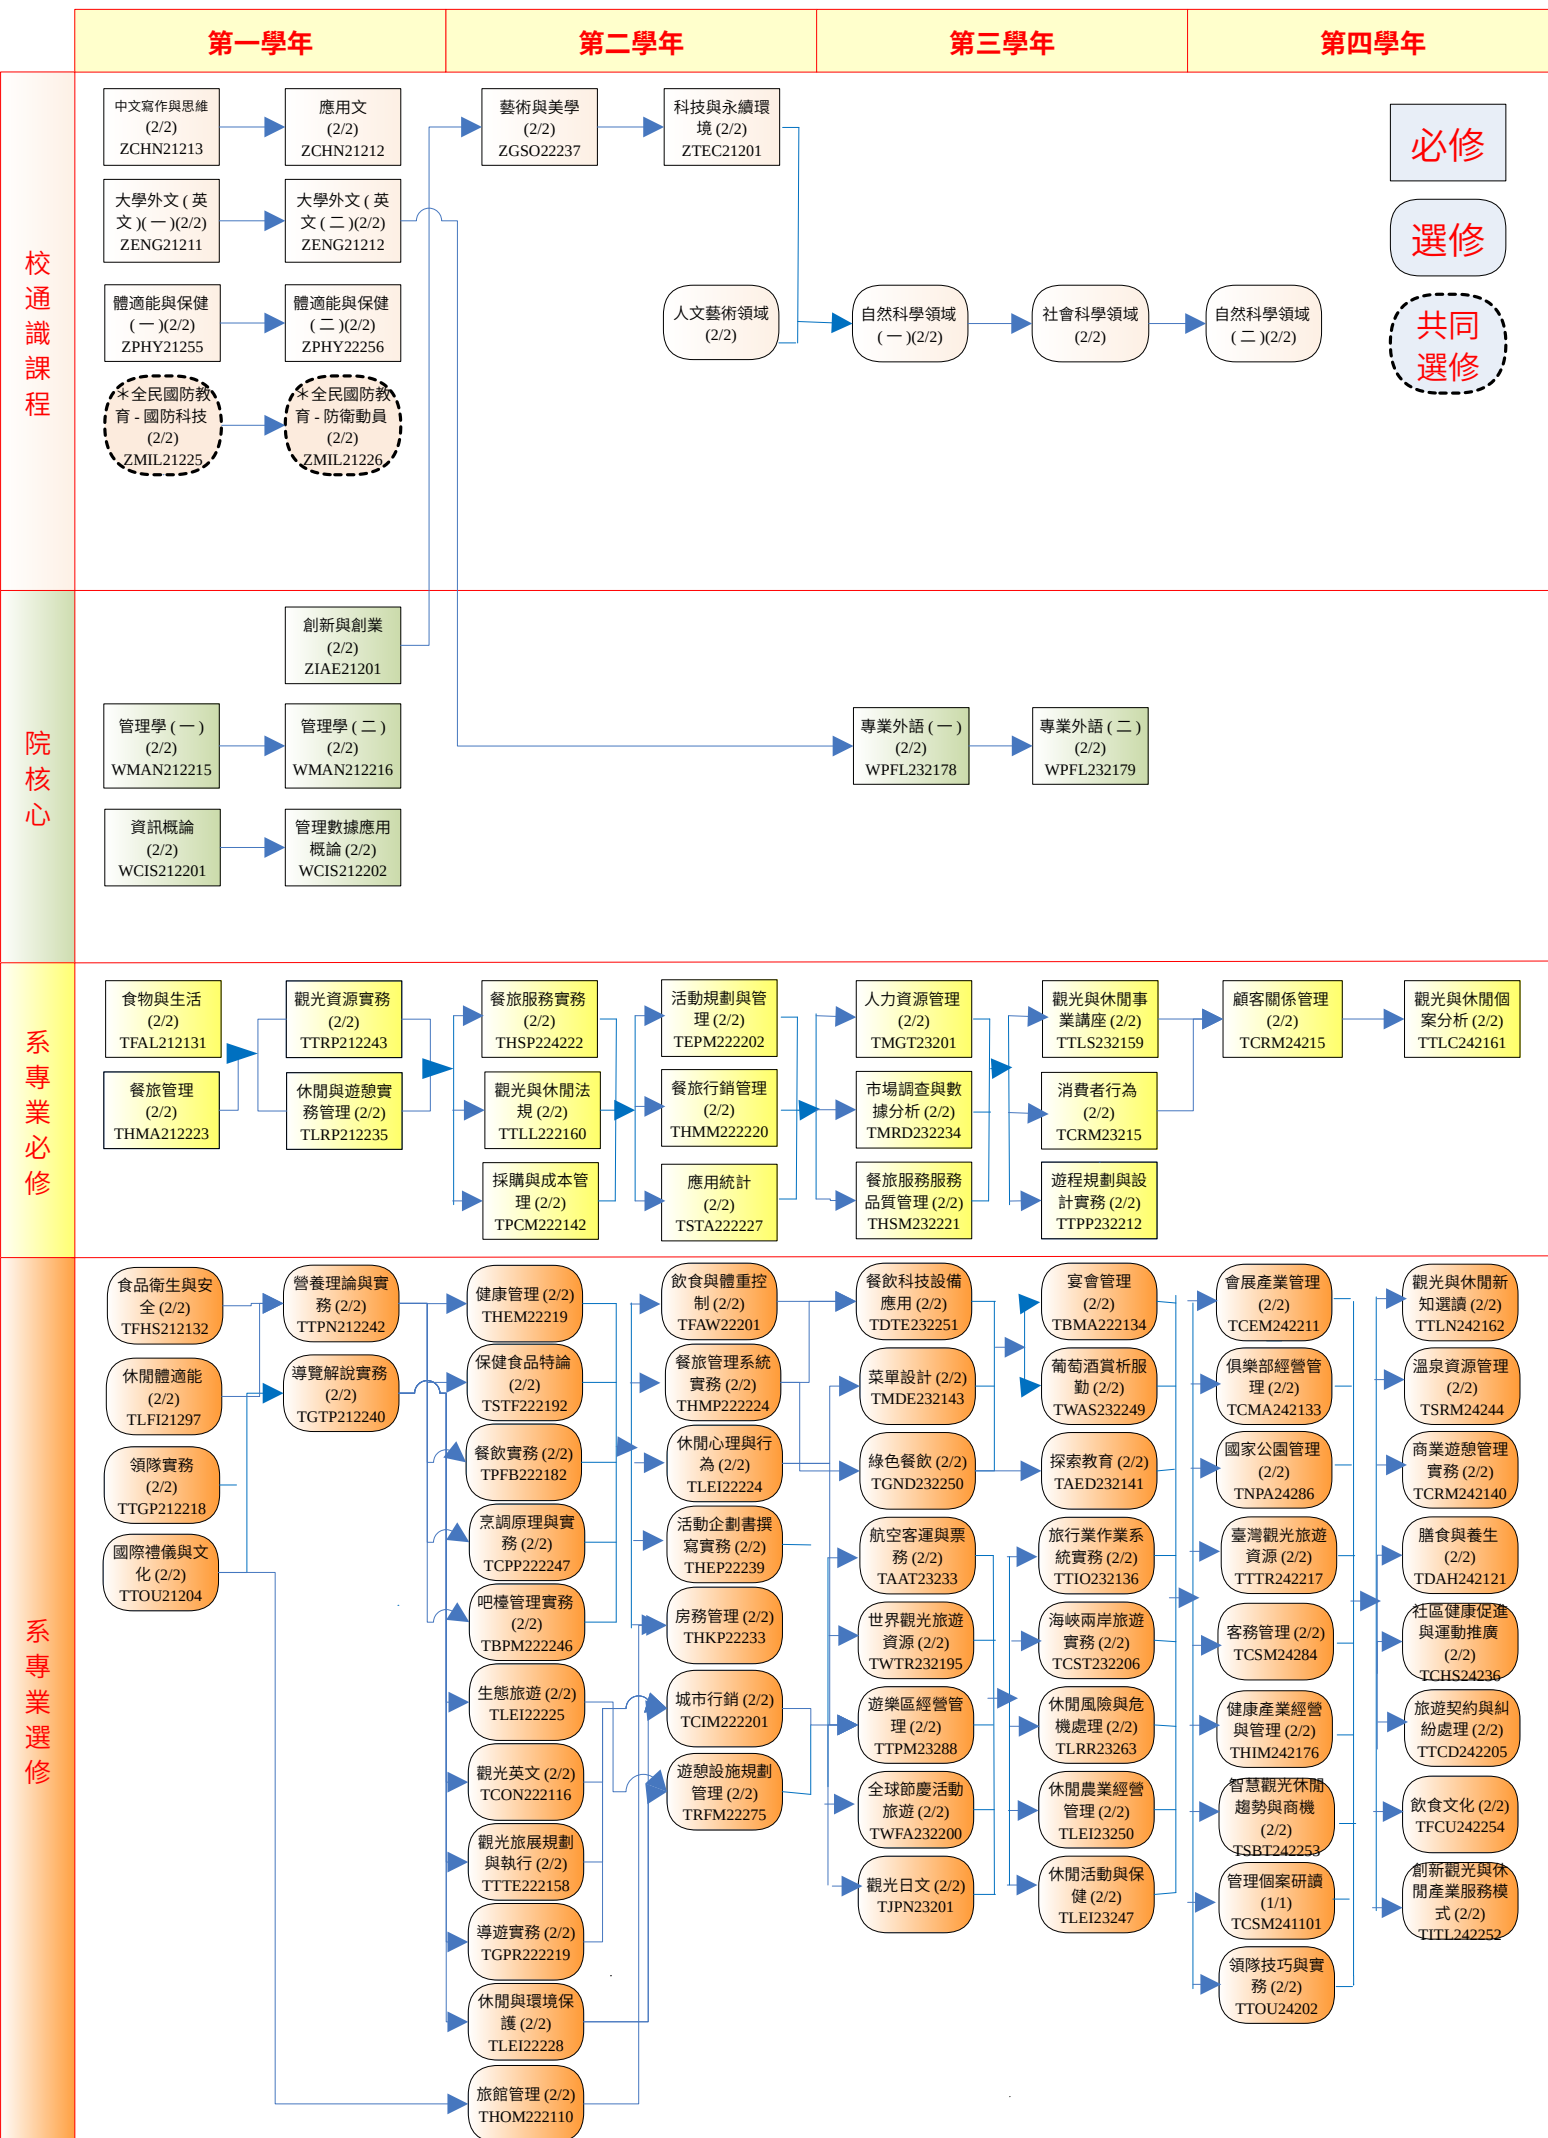

系專業選修

107 入學竹進四技

第一學年

第二學年

第三學年

第四學年

校通識課程

院核心

系專業必修

系專業選修

107 入學北日四技

107 入學北進四技

107 入學北進院二技