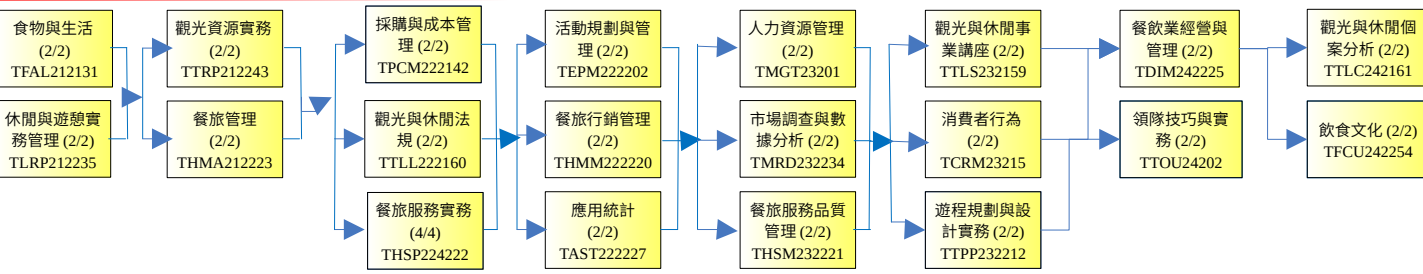

107 入學竹進四技

第一學年

第二學年

第三學年

第四學年

校通識課程

院核心

系專業必修

系專業選修