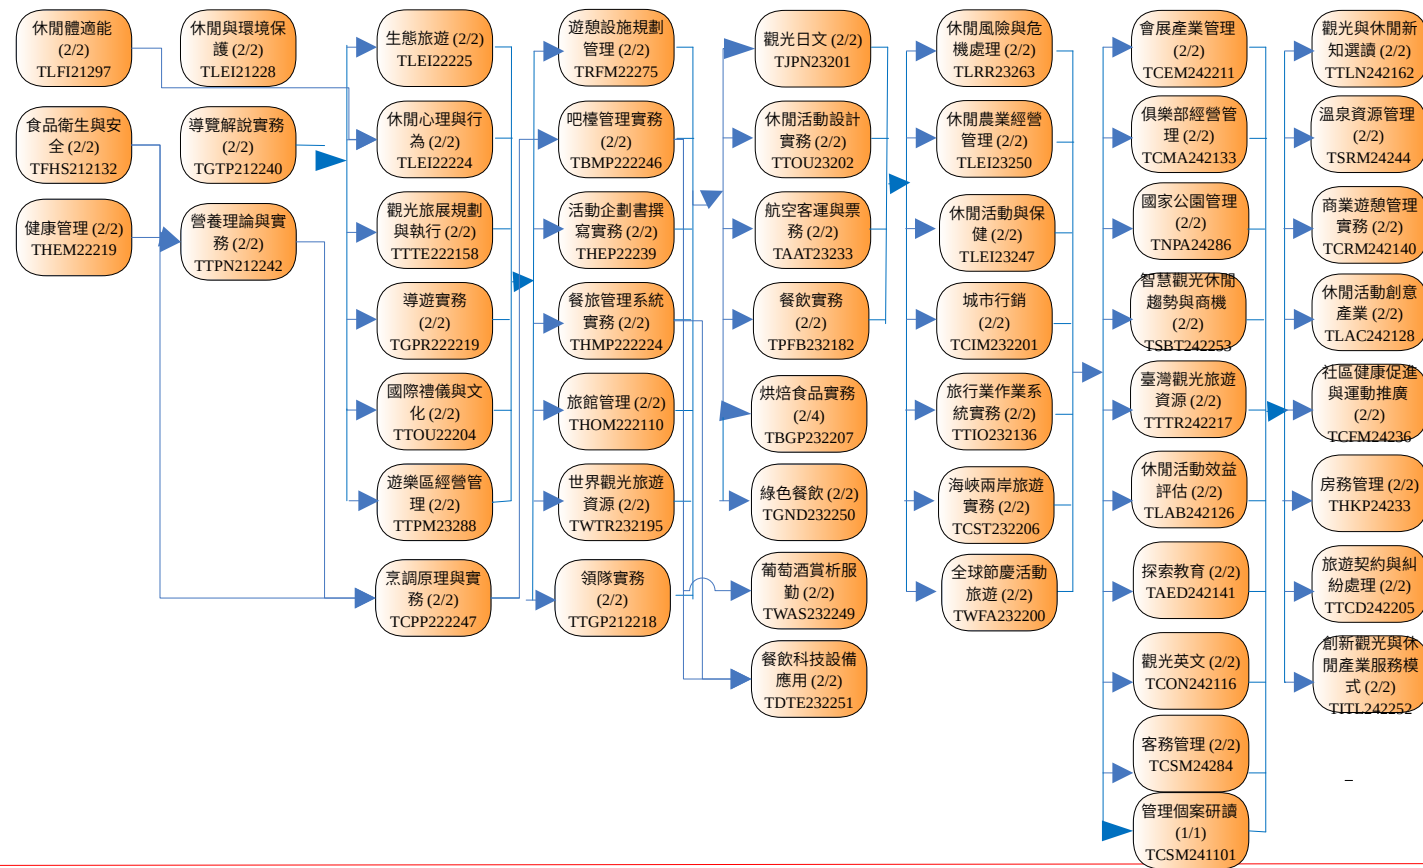

107 入學竹進四技

第一學年

第二學年

第三學年

第四學年

校通識課程

院核心

系專業必修

系專業選修