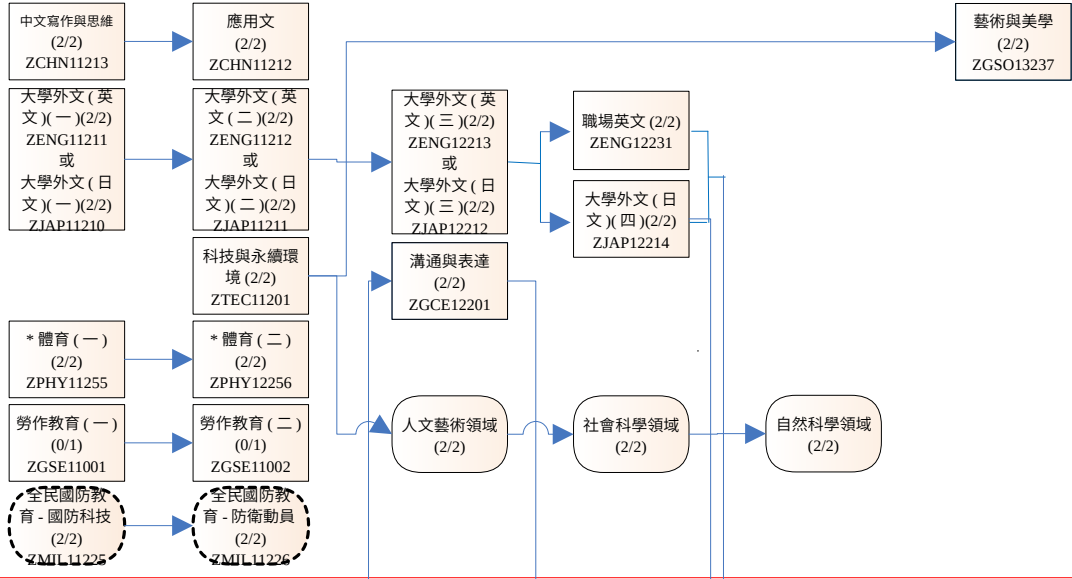

第一學年

第二學年

第三學年

第四學年

校通識課程