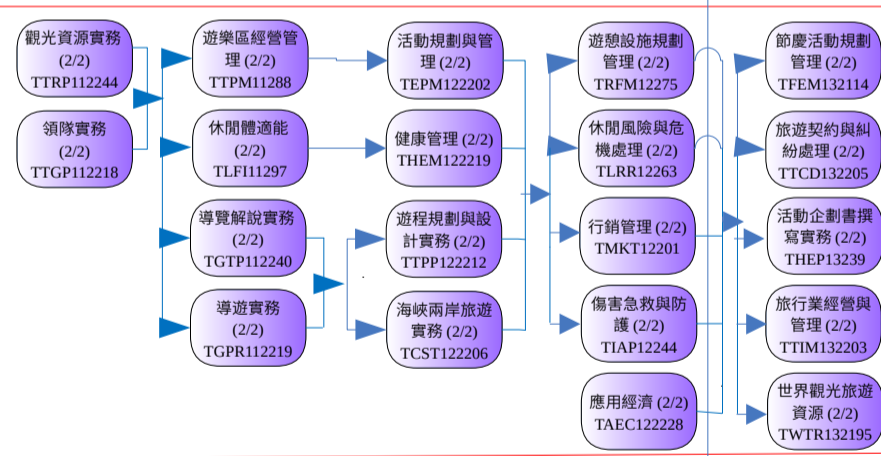

106 入學竹日四技

第一學年

第二學年

第三學年

第四學年

校通識課程

院核心

系專業必修

系專業共同選修

系專業選修休閒旅遊模組

系專業選修餐飲住宿模組

106 入學竹進四技

第一學年

第二學年

第三學年

第四學年