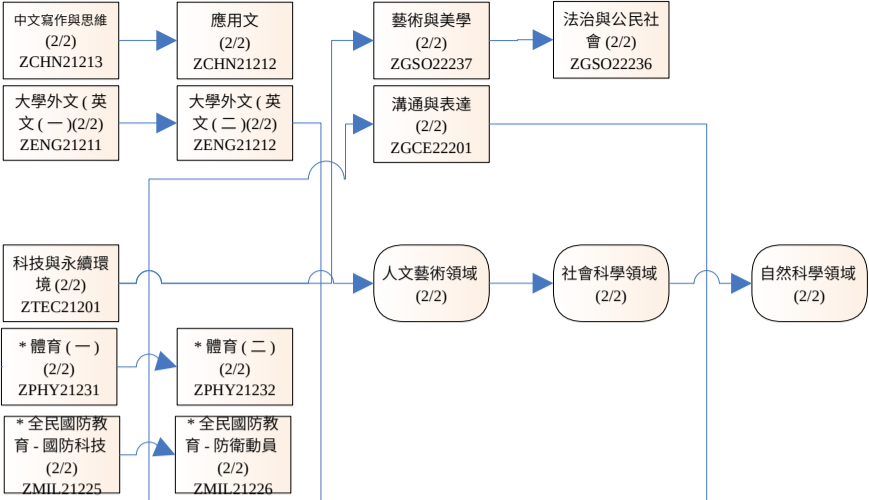

106 入學竹進四技

第一學年

第二學年

第三學年

第四學年

校
通
識
課
程