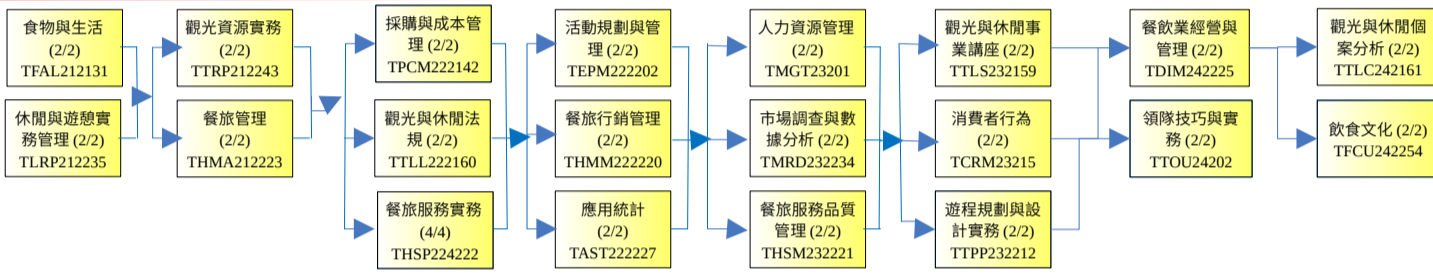

106 入學竹進四技

第一學年

第二學年

第三學年

第四學年

校
通
識
課
程

院
核
心

系
專
業
必
修

系
專
業
選
修