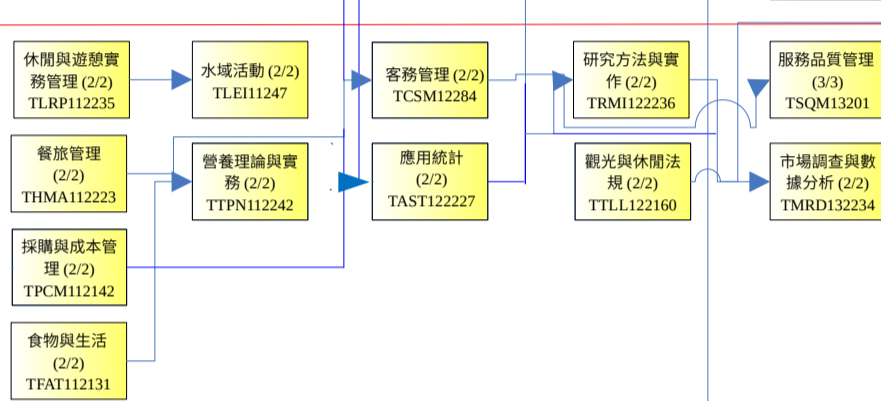

106 入學竹日四技

第一學年

第二學年

第三學年

第四學年

校通識課程

院核心

系專業必修

系專業共同選修

系專業選修休閒旅遊模組

系專業選修餐飲住宿模組

106 入學竹進四技

第一學年

第二學年

第三學年

第四學年