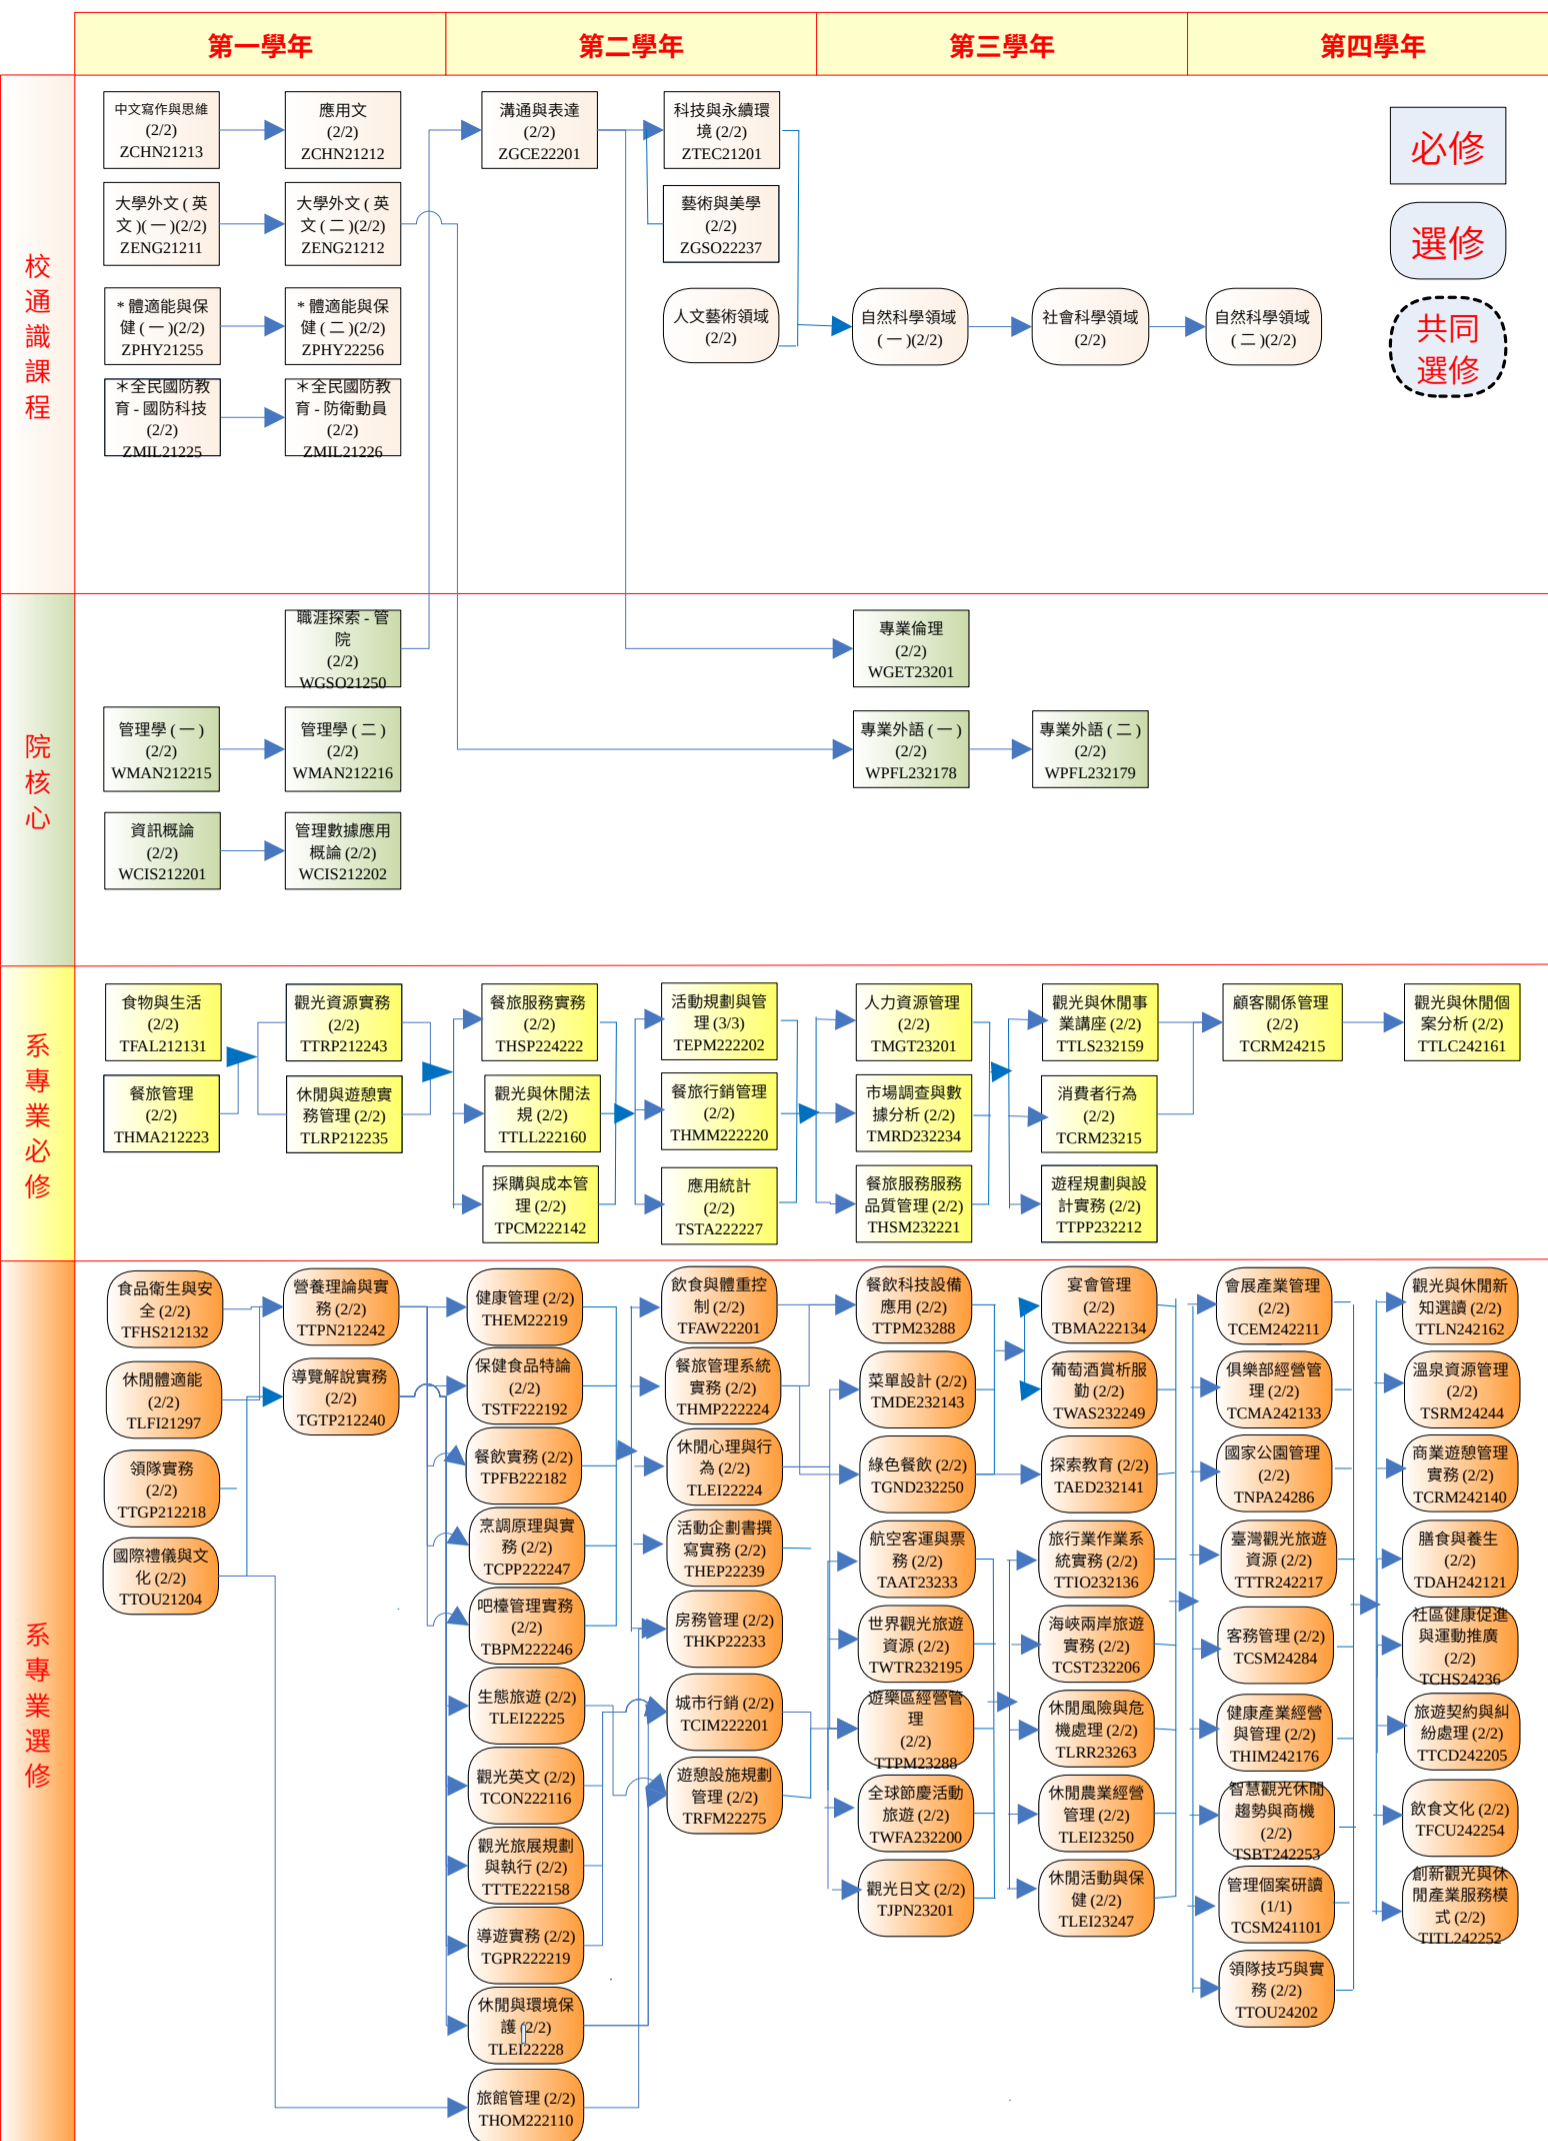

校
通
識
課
程

院
核
心

系
專
業
必
修

系
專
業
選
修

106 入學北日四技

106 入學北進四技

106 入學北進院二技