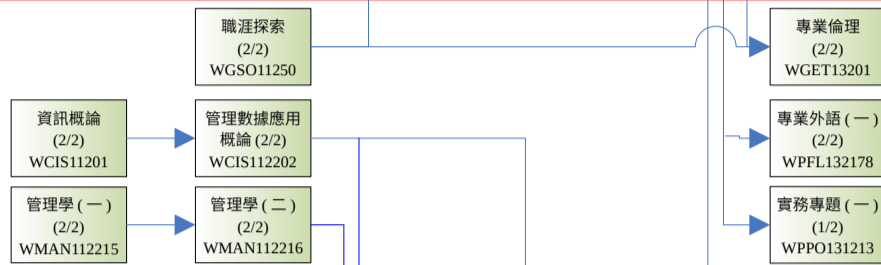

106 入學竹日四技

第一學年

第二學年

第三學年

第四學年

校通識課程

院核心

系專業必修

系專業共同選修

系專業選修休閒旅遊模組

系專業選修餐飲住宿模組

106 入學竹進四技

第一學年

第二學年

第三學年

第四學年