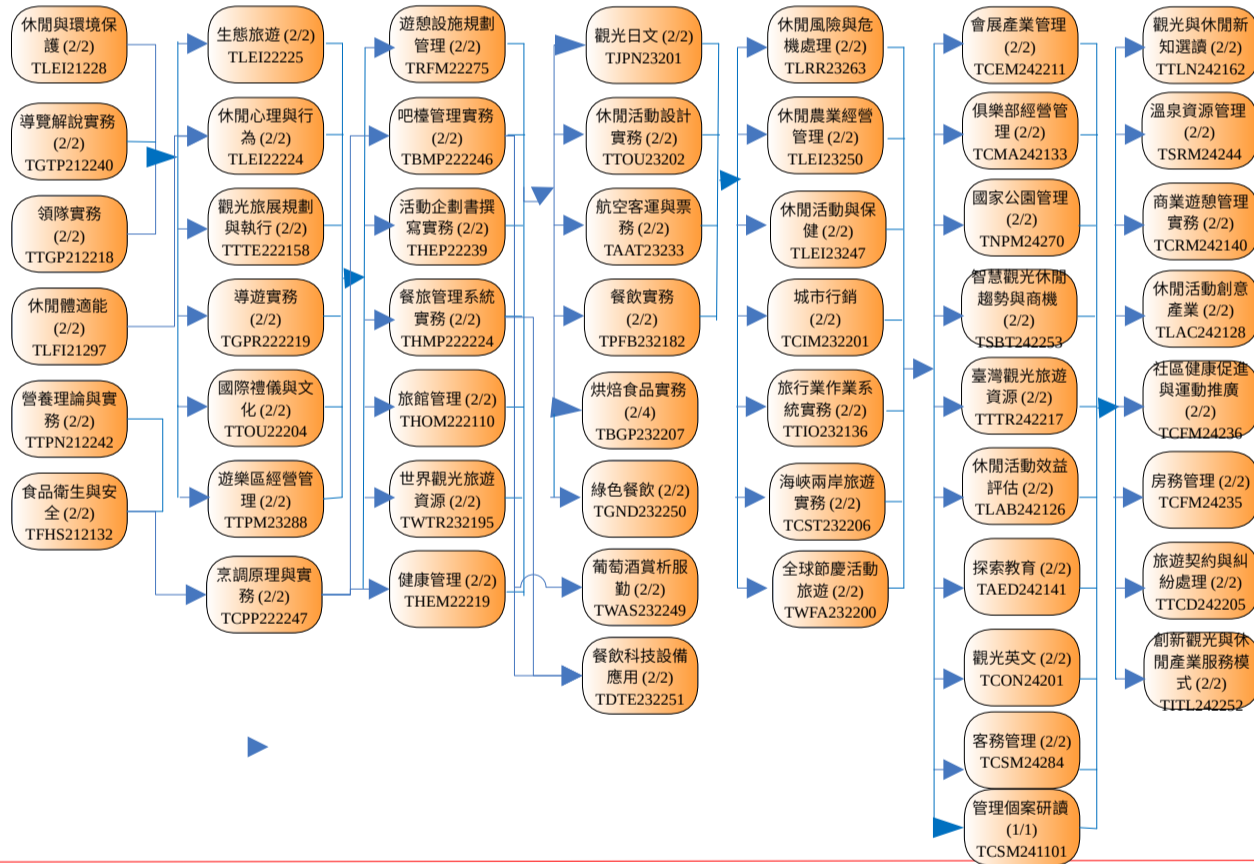

校
通
識
課
程

院
核
心

系
專
業
必
修

系
專
業
選
修

106 入學北日四技

106 入學北進四技

106 入學北進院二技