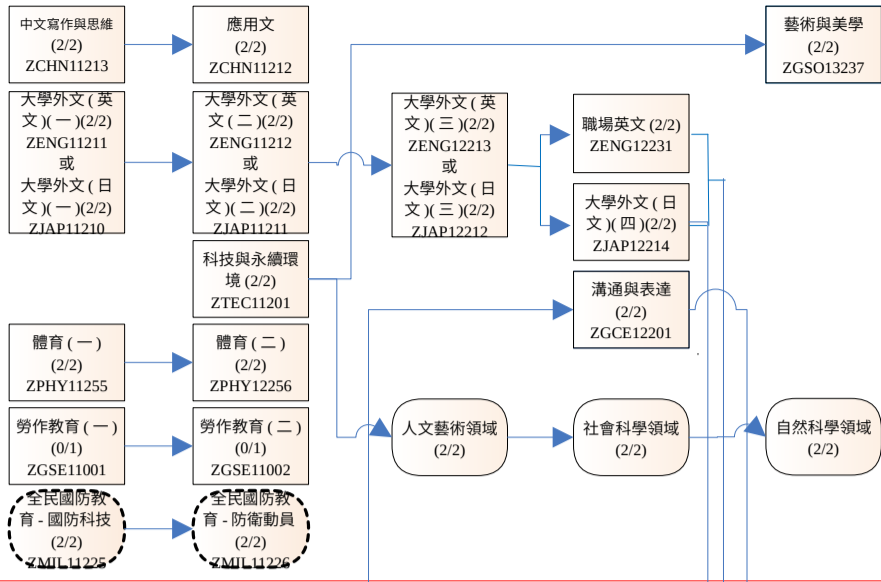

106 入學竹日四技

第一學年

第二學年

第三學年

第四學年

校通識課程

院核心

系專業必修

系專業共同選修

系專業選修休閒旅遊模組

系專業選修餐飲住宿模組

106 入學竹進四技

第一學年

第二學年

第三學年

第四學年