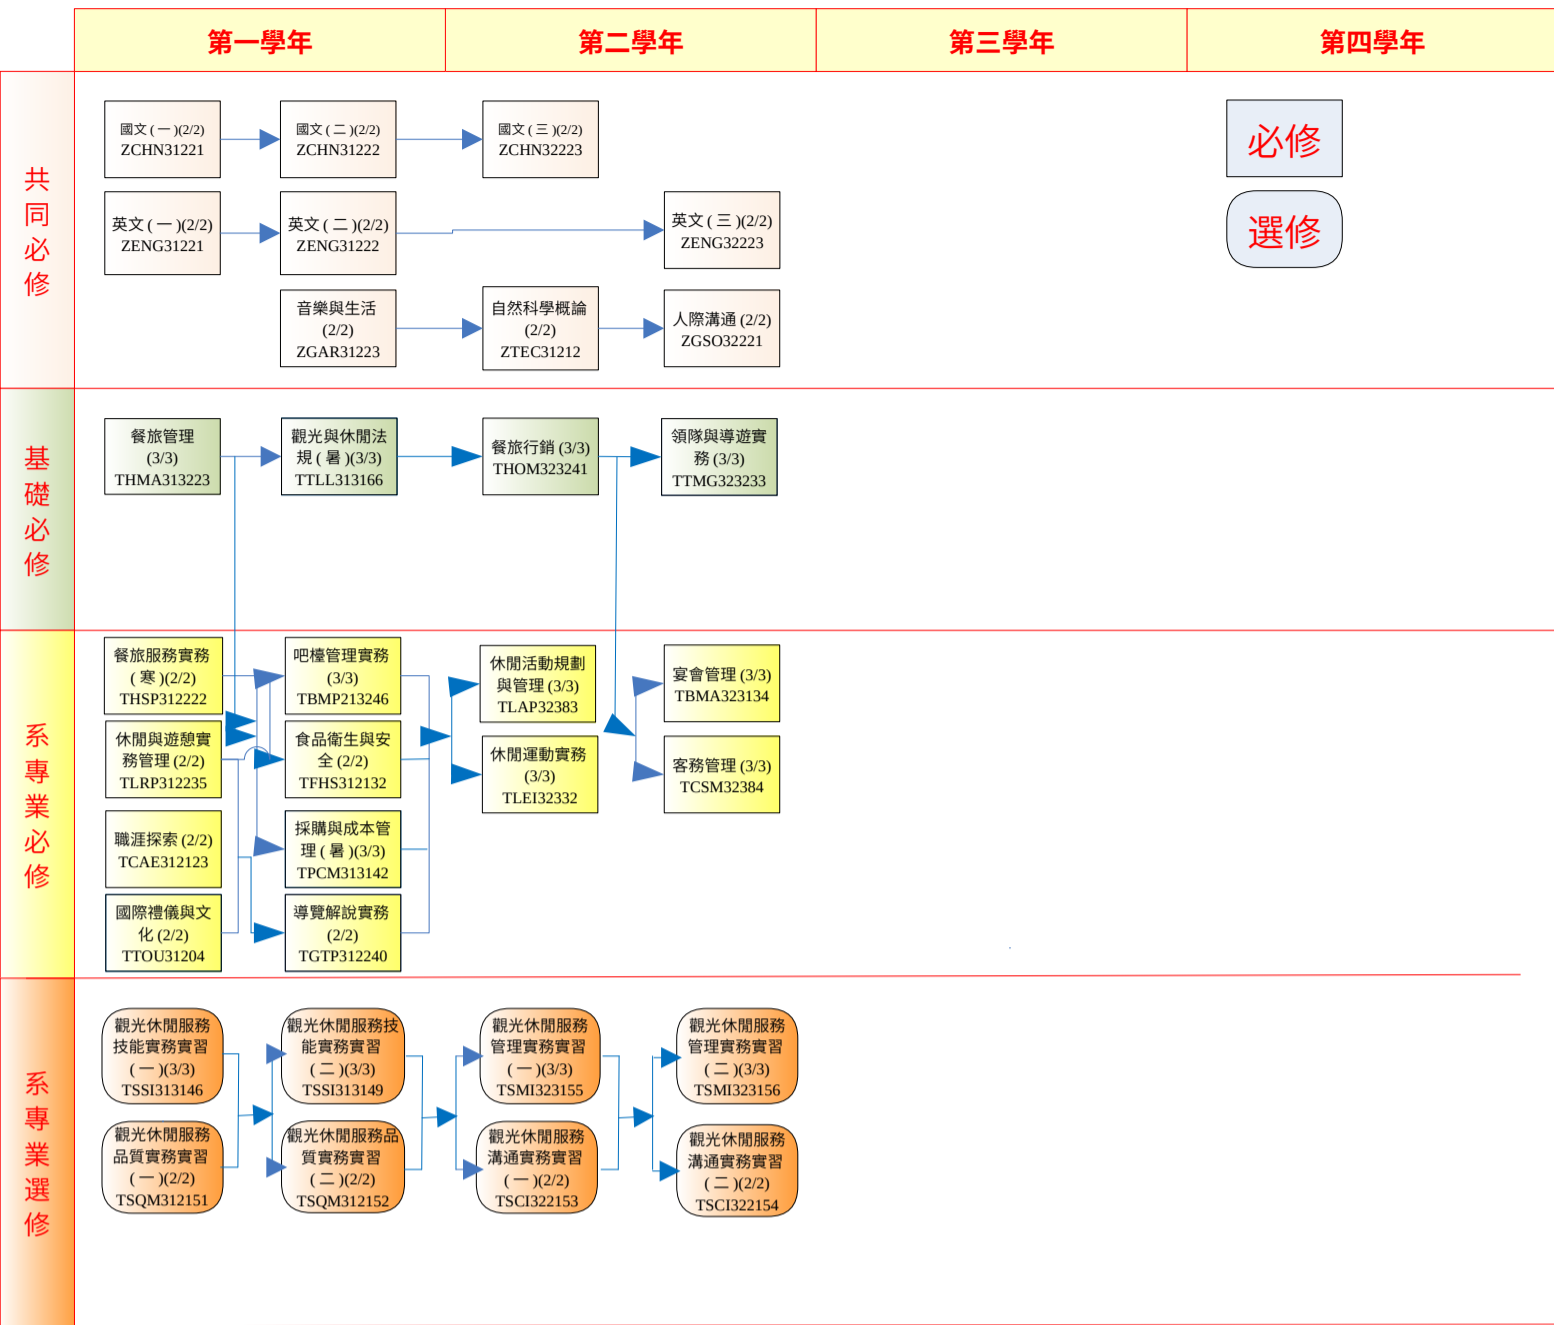

校
通
識
課
程

院
核
心

系
專
業
必
修

系
專
業
選
修

106 入學北日四技

106 入學北進四技

106 入學北進院二技