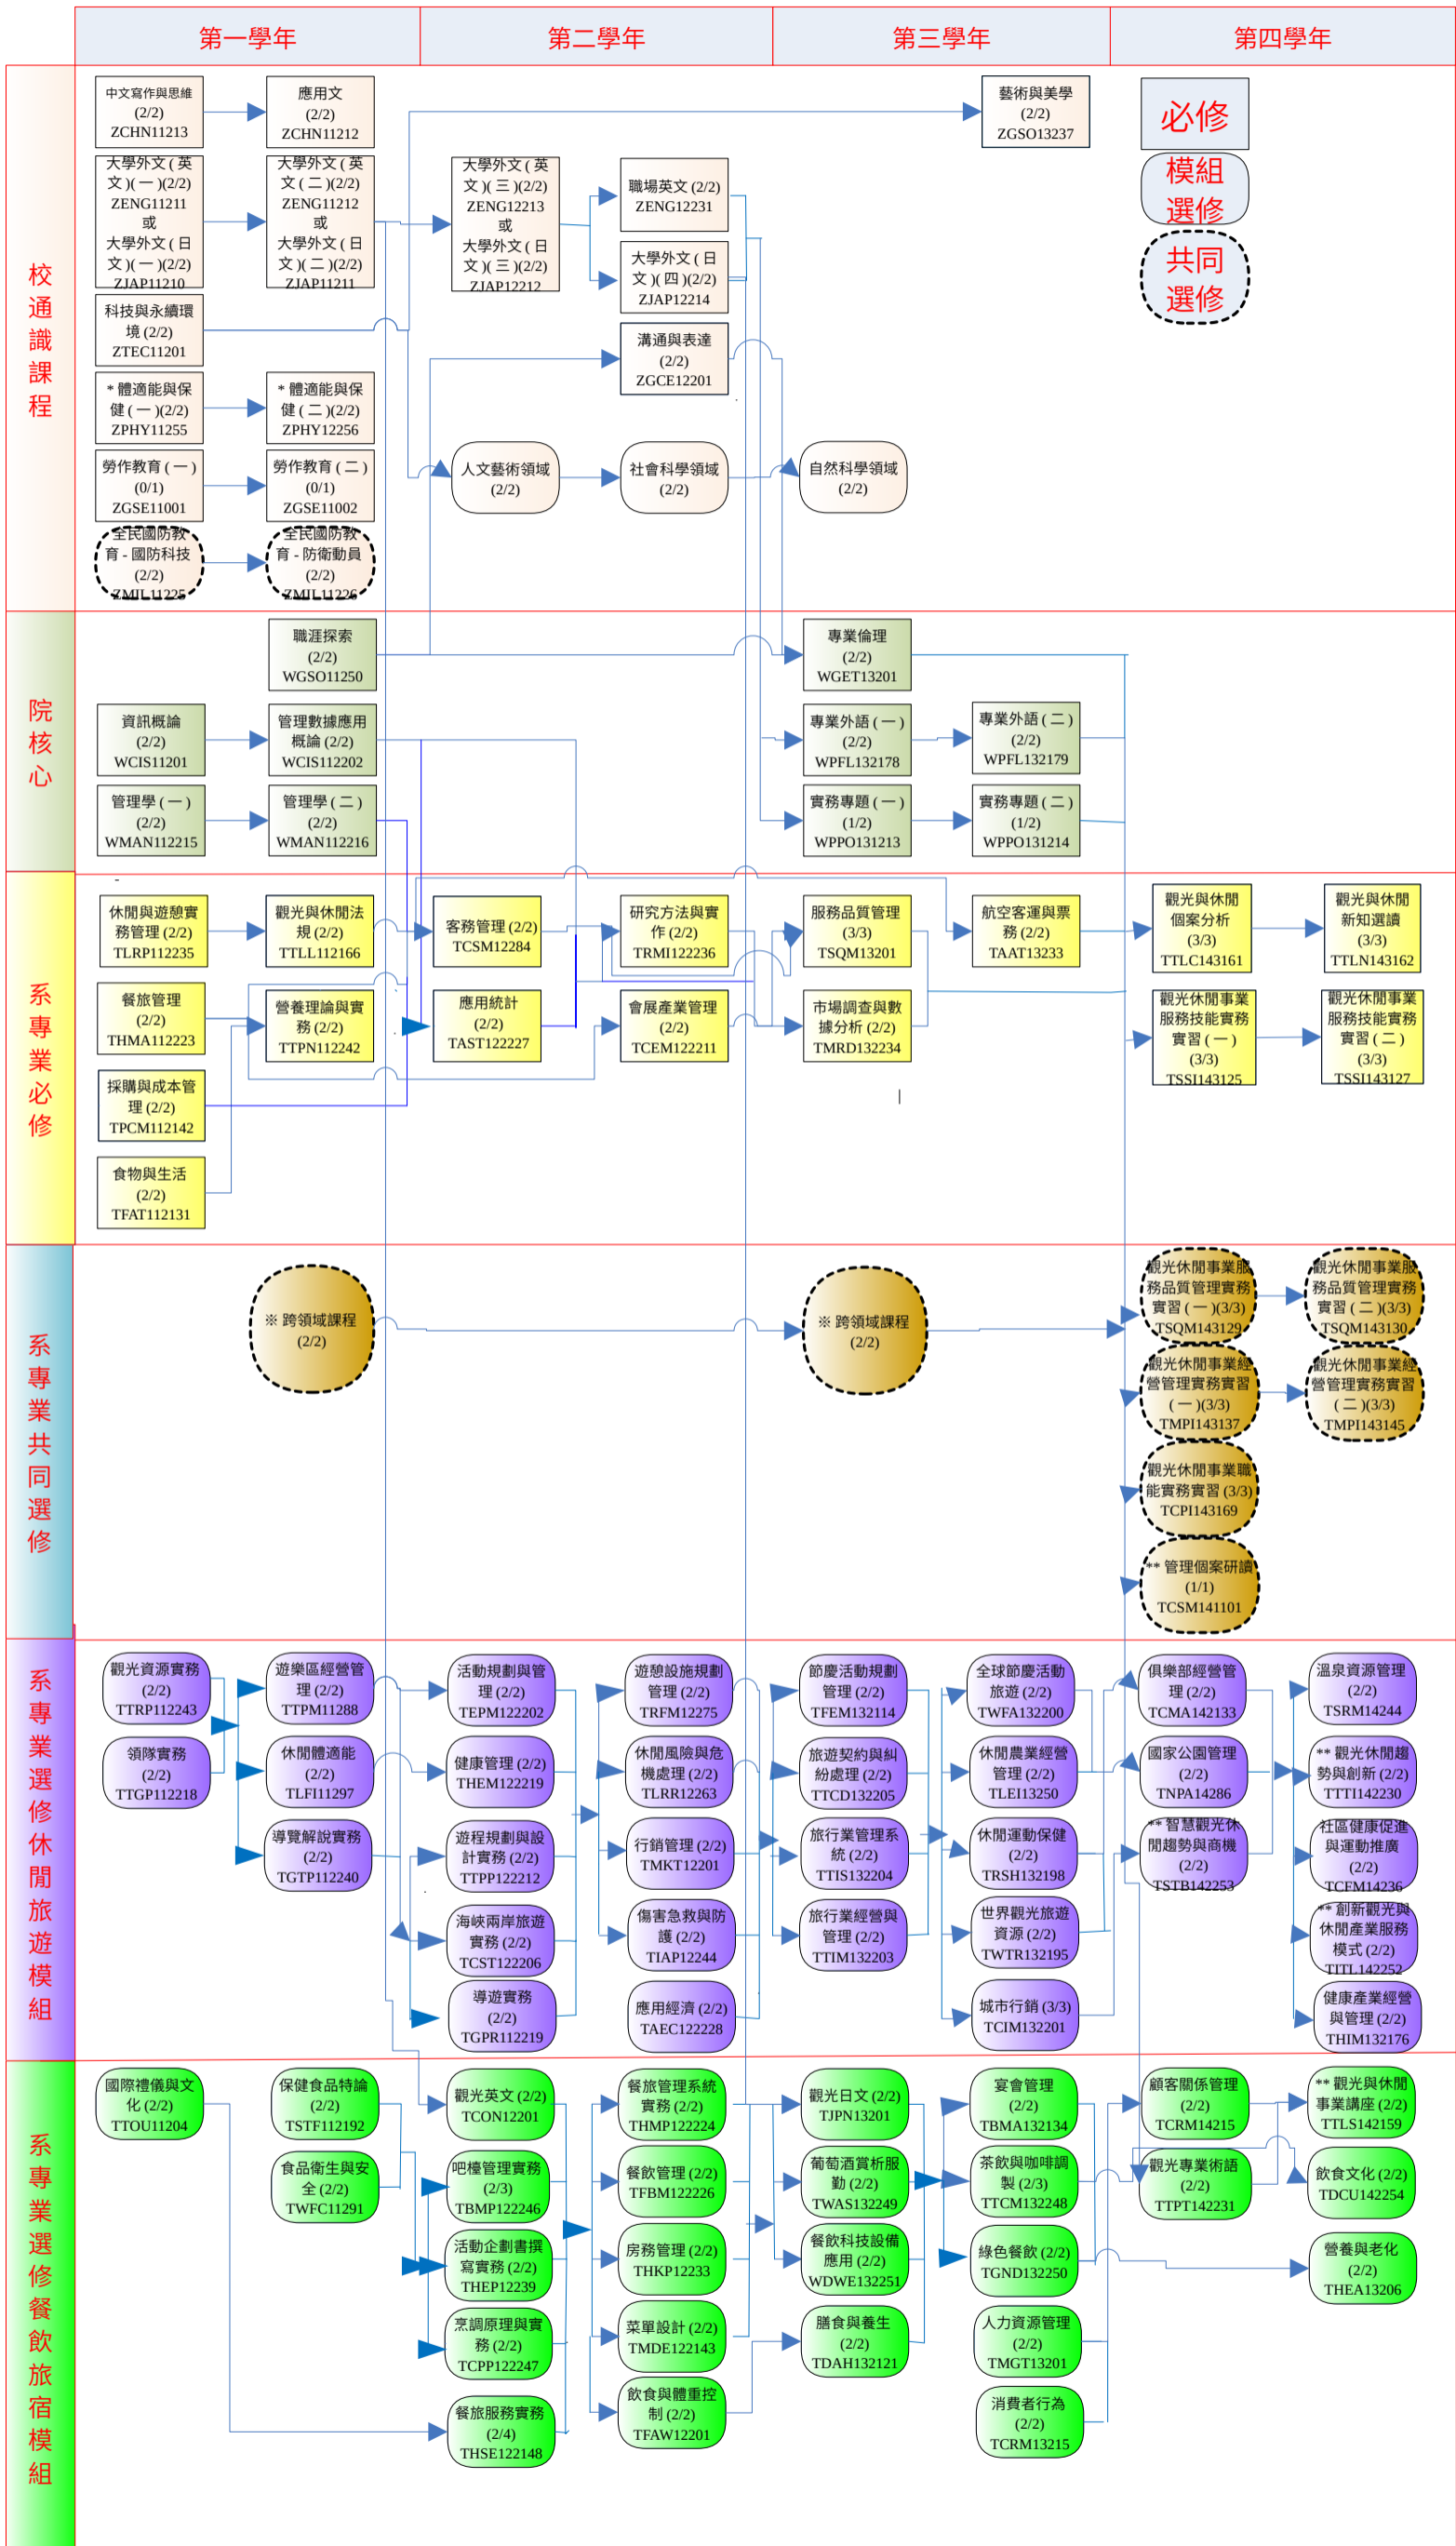

106 入學竹日四技

第一學年

第二學年

第三學年

第四學年

校通識課程

院核心

系專業必修

校
通
識
課
程

院
核
心

系
專
業
必
修

系
專
業
選
修

106 入學北日四技

106 入學北進四技

106 入學北進院二技