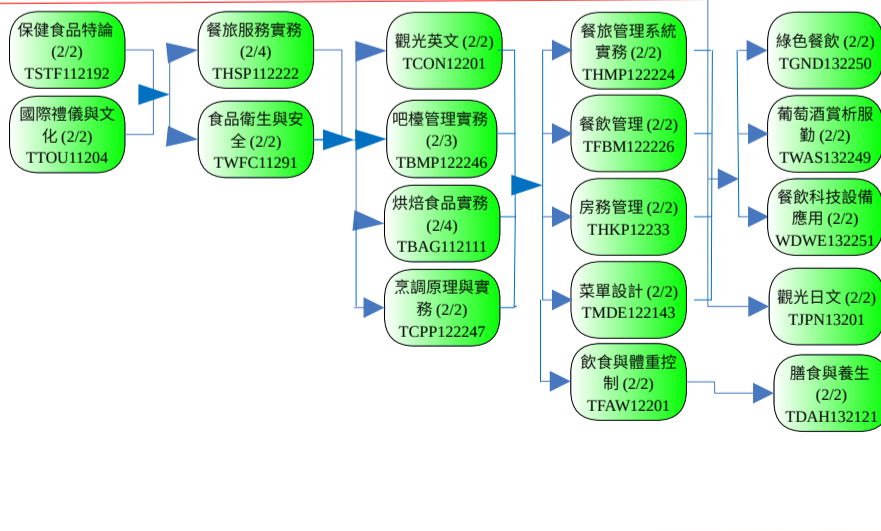

106 入學竹日四技

第一學年

第二學年

第三學年

第四學年

校通識課程

院核心

系專業必修

系專業共同選修

系專業選修休閒旅遊模組

系專業選修餐飲住宿模組

106 入學竹進四技

第一學年

第二學年

第三學年

第四學年